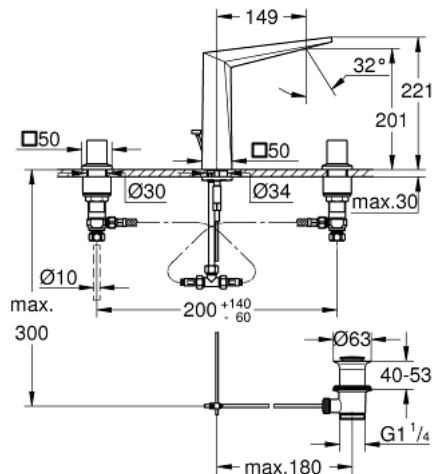

20 344 AL0 ALLURE BRILLIANT ЗМІШУВАЧ ДЛЯ РАКОВИНИ НА 3 ОТВОРИ 1/2" М-РОЗМІРУ

ОПИС ПРОДУКТУ

- Колір: графіт темний матовий
- керамічні вентиля 1/2", 90°
- покриття GROHE LongLife
- 5.0 л/хв обмежувач витрати води
- вилив із вбудованим аератором
- набір донних клапанів 1 1/4"
- герметичні гнучкі з'єднувальні шланги між виливом і боковими вентилями
- мінімальний рекомендований тиск 1.0 бар

20 344 AL0 ALLURE BRILLIANT ЗМІШУВАЧ ДЛЯ РАКОВИНИ НА 3 ОТВОРИ 1/2" М-РОЗМІРУ

ЗАПАСНІ ЧАСТИНИ , липня 2015 – зараз

- 2: Пара рукояток (Артикул запчастини 48320AL0)
- 3: Керамічна голівка 1/2" (Артикул запчастини 45882000)
- 3.1: Ущільнювальне кільце Ø 18,2 x Ø 1,7 (Артикул запчастини 0392400M)
- 4: Керамічна голівка 1/2" (Артикул запчастини 45883000)
- 4.1: Ущільнювальне кільце Ø 18,2 x Ø 1,7 (Артикул запчастини 0392400M)
- 5: Висувний стрижень (Артикул запчастини 46787AL0)
- 6: Заїзд (Артикул запчастини 46794AL0)
- 7: Flow limiter (Артикул запчастини 48160000)
- 8: Комплект для кріплення хвостовика (Артикул запчастини 46671000)
- 9: Компресійний штуцер 3/8" (Артикул запчастини 12914000)
- 10: Комплект зливу 1 1/4" (Артикул запчастини 28910AL0)
- 10.1: Заглушка (Артикул запчастини 07182AL0)
- 10.2: Ексцентриковий стрижень (Артикул запчастини 07052000)
- 11: Накідна гайка 1/2" (Артикул запчастини 1290100M)
- 11.1: Волокнистий ущільнювач Ø 18,5 x Ø 12 x 2 (Артикул запчастини 0138900M)
- 12: Гнучкий з'єднувальний шланг (Артикул запчастини 45704000)
- 13: Монтажний ключ (Артикул запчастини 19017000)*
- 14: Ексцентриковий стрижень (Артикул запчастини 07341000)*