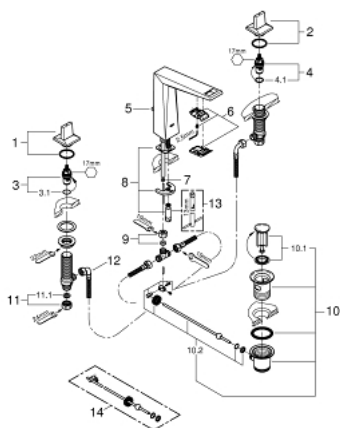

20 344 AL0 ALLURE BRILLIANT ЗМІШУВАЧ ДЛЯ РАКОВИНИ НА 3 ОТВОРИ 1/2" М-РОЗМІРУ

ОПИС ПРОДУКТУ

- Колір: графіт темний матовий
- керамічні вентиля 1/2", 90°
- покриття GROHE LongLife
- 5.0 л/хв обмежувач витрати води
- вилив із вбудованим аератором
- набір донних клапанів 1 1/4"
- герметичні гнучкі з'єднувальні шланги між виливом і боковими вентилями
- мінімальний рекомендований тиск 1.0 бар

20 344 AL0 ALLURE BRILLIANT ЗМІШУВАЧ ДЛЯ РАКОВИНИ НА 3 ОТВОРИ 1/2" М-РОЗМІРУ

ЗАПАСНІ ЧАСТИНИ , липня 2015 – зараз

- 2: Пара рукояток (Артикул запчастини 48320AL0)
- 3: Керамічна голівка 1/2" (Артикул запчастини 45882000)
- 3.1: Ущільнювальне кільце Ø 18,2 x Ø 1,7 (Артикул запчастини 0392400M)
- 4: Керамічна голівка 1/2" (Артикул запчастини 45883000)
- 4.1: Ущільнювальне кільце Ø 18,2 x Ø 1,7 (Артикул запчастини 0392400M)
- 5: Висувний стрижень (Артикул запчастини 46787AL0)
- 6: Заїзд (Артикул запчастини 46794AL0)
- 7: Flow limiter (Артикул запчастини 48160000)
- 8: Комплект для кріплення хвостовика (Артикул запчастини 46671000)
- 9: Компресійний штуцер 3/8" (Артикул запчастини 12914000)
- 10: Комплект зливу 1 1/4" (Артикул запчастини 28910AL0)
- 10.1: Заглушка (Артикул запчастини 07182AL0)
- 10.2: Ексцентриковий стрижень (Артикул запчастини 07052000)
- 11: Накідна гайка 1/2" (Артикул запчастини 1290100M)
- 11.1: Волокнистий ущільнювач Ø 18,5 x Ø 12 x 2 (Артикул запчастини 0138900M)
- 12: Гнучкий з'єднувальний шланг (Артикул запчастини 45704000)
- 13: Монтажний ключ (Артикул запчастини 19017000)*
- 14: Ексцентриковий стрижень (Артикул запчастини 07341000)*