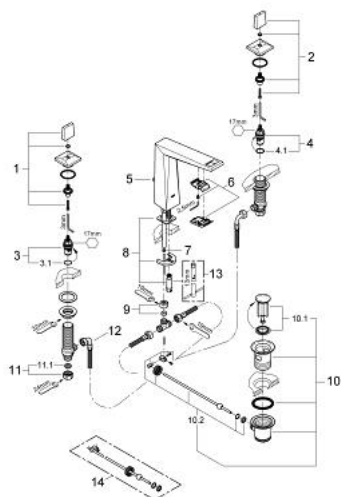

20 344 DC0 ALLURE BRILLIANT ЗМІШУВАЧ ДЛЯ РАКОВИНИ НА 3 ОТВОРИ 1/2" М-РОЗМІРУ

ОПИС ПРОДУКТУ

- Колір: суперсталь
- керамічні вентиля 1/2", 90°
- покриття GROHE LongLife
- 5.0 л/хв обмежувач витрати води
- вилив із вбудованим аератором
- набір донних клапанів 1 1/4"
- герметичні гнучкі з'єднувальні шланги між виливом і боковими вентилями
- мінімальний рекомендований тиск 1.0 бар

20 344 DC0 ALLURE BRILLIANT ЗМІШУВАЧ ДЛЯ РАКОВИНИ НА 3 ОТВОРИ 1/2" М-РОЗМІРУ

ЗАПАСНІ ЧАСТИНИ , березня 2018 – зараз

- 2: Пара рукояток (Артикул запчастини 48320DC0)
- 3: Керамічна голівка 1/2" (Артикул запчастини 45882000)
- 3.1: Ущільнювальне кільце Ø 18,2 x Ø 1,7 (Артикул запчастини 0392400M)
- 4: Керамічна голівка 1/2" (Артикул запчастини 45883000)
- 4.1: Ущільнювальне кільце Ø 18,2 x Ø 1,7 (Артикул запчастини 0392400M)
- 5: Висувний стрижень (Артикул запчастини 46787DC0)
- 6: Заїзд (Артикул запчастини 46794DC0)
- 7: Flow limiter (Артикул запчастини 48160000)
- 8: Комплект для кріплення хвостовика (Артикул запчастини 46671000)
- 9: Компресійний штуцер 3/8" (Артикул запчастини 12914000)
- 10: Комплект зливу 1 1/4" (Артикул запчастини 28910DC0)
- 10.1: Заглушка (Артикул запчастини 07182DC0)
- 10.2: Ексцентриковий стрижень (Артикул запчастини 07052000)
- 11: Накідна гайка 1/2" (Артикул запчастини 1290100M)
- 11.1: Волокнистий ущільнювач Ø 18,5 x Ø 12 x 2 (Артикул запчастини 0138900M)
- 12: Гнучкий з'єднувальний шланг (Артикул запчастини 45704000)
- 13: Монтажний ключ (Артикул запчастини 19017000)*
- 14: Ексцентриковий стрижень (Артикул запчастини 07341000)*