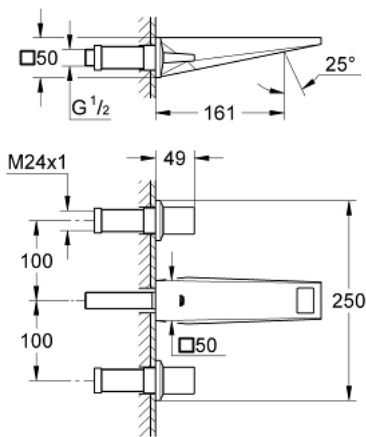

20 346 000 ALLURE BRILLIANT ЗМІШУВАЧ ДЛЯ РАКОВИНИ НА 3 ОТВОРИ 1/2" S-РОЗМІРУ

ОПИС ПРОДУКТУ

- Колір: хром
- настінний монтаж
- без блоку прихованого монтажу
- комплект верхньої монтажної частини для 29 025 002
- керамічні вентиля для гарячої та холодної води, 1/2" - 90°
- GROHE LongLife поверхня
- GROHE EcoJoy 5.0 л/хв обмежувач витрати води
- вилив із вбудованим аератором
- міжосьова відстань 200 мм
- виступ 161 мм
- мінімальний рекомендований тиск 1.0 бар

20 346 000 ALLURE BRILLIANT ЗМІШУВАЧ ДЛЯ РАКОВИНИ НА 3 ОТВОРИ 1/2" S-РОЗМІРУ

ЗАПАСНІ ЧАСТИНИ , серпня 2010 – зараз

- 1: Рукоятка (Артикул запчастини 48225000)
- 2: Рукоятка (Артикул запчастини 48226000)
- 3: Подовжувач для шпінделя (Артикул запчастини 45988000)
- 4: Заїзд (Артикул запчастини 46794000)