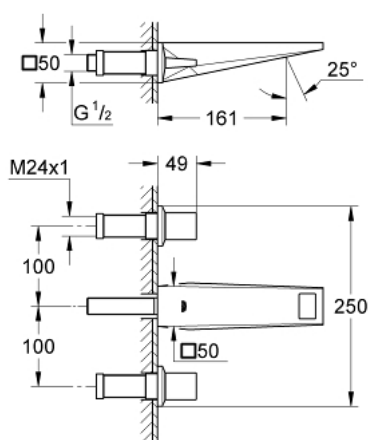

20 346 AL0 ALLURE BRILLIANT ЗМІШУВАЧ ДЛЯ РАКОВИНИ НА 3 ОТВОРИ 1/2" S-РОЗМІРУ

ОПИС ПРОДУКТУ

- Колір: графіт темний матовий
- настінний монтаж
- комплект верхньої монтажної частини для 29 025 002
- без блоку прихованого монтажу
- керамічні вентиля для гарячої та холодної води, 1/2" - 90°
- покриття GROHE LongLife
- GROHE EcoJoy 5.0 л/хв обмежувач витрати води
- вилив із вбудованим аератором
- міжосьова відстань 200 мм
- виступ 161 мм
- мінімальний рекомендований тиск 1.0 бар

20 346 AL0 ALLURE BRILLIANT ЗМІШУВАЧ ДЛЯ РАКОВИНИ НА 3 ОТВОРИ 1/2" S-РОЗМІРУ

ЗАПАСНІ ЧАСТИНИ, березня 2018 – зараз

2: Пара рукояток (Артикул запчастини 48326AL0)

3: Подовжувач для шпинделя (Артикул запчастини 45988000)

4: Заїзд (Артикул запчастини 46794AL0)