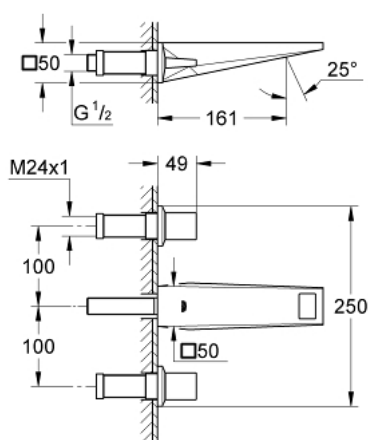

20 346 DC0 ALLURE BRILLIANT ЗМІШУВАЧ ДЛЯ РАКОВИНИ НА 3 ОТВОРИ 1/2" S-РОЗМІРУ

ОПИС ПРОДУКТУ

- Колір: суперсталь
- настінний монтаж
- комплект верхньої монтажної частини для 29 025 002
- без блоку прихованого монтажу
- керамічні вентиля для гарячої та холодної води, 1/2" - 90°
- покриття GROHE LongLife
- 5.0 л/хв обмежувач витрати води
- вилив із вбудованим аератором
- міжсосьова відстань 200 мм
- виступ 161 мм
- мінімальний рекомендований тиск 1.0 бар

20 346 DC0 ALLURE BRILLIANT ЗМІШУВАЧ ДЛЯ РАКОВИНИ НА 3 ОТВОРИ 1/2" S-РОЗМІРУ

ЗАПАСНІ ЧАСТИНИ , березня 2018 – зараз

2: Пара рукояток (Артикул запчастини 48326DC0)

3: Подовжувач для шпинделя (Артикул запчастини 45988000)

4: Заїзд (Артикул запчастини 46794DC0)