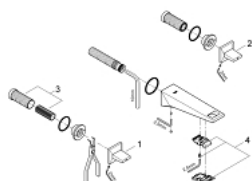

20 346 DC0 ALLURE BRILLIANT ЗМІШУВАЧ ДЛЯ РАКОВИНИ НА 3 ОТВОРИ 1/2" S-РОЗМІРУ

ОПИС ПРОДУКТУ

- Колір: суперсталь
- настінний монтаж
- комплект верхньої монтажної частини для 29 025 002
- без блоку прихованого монтажу
- керамічні вентиля для гарячої та холодної води, 1/2" - 90°
- покриття GROHE LongLife
- 5.0 л/хв обмежувач витрати води
- вилив із вбудованим аератором
- міжсосьова відстань 200 мм
- виступ 161 мм
- мінімальний рекомендований тиск 1.0 бар

20 346 DC0 ALLURE BRILLIANT ЗМІШУВАЧ ДЛЯ РАКОВИНИ НА 3 ОТВОРИ 1/2" S-РОЗМІРУ

ЗАПАСНІ ЧАСТИНИ , березня 2018 – зараз

2: Пара рукояток (Артикул запчастини 48326DC0)

3: Подовжувач для шпинделя (Артикул запчастини 45988000)