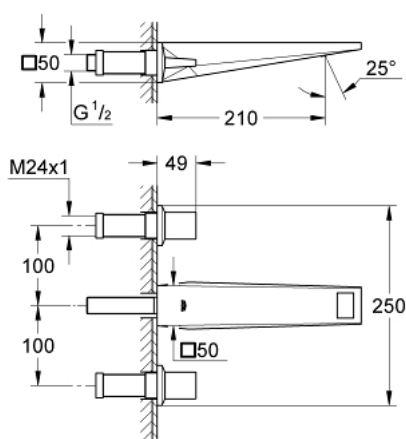

## 20 348 000 ALLURE BRILLIANT ЗМІШУВАЧ ДЛЯ РАКОВИНИ НА 3 ОТВОРИ 1/2" М-РОЗМІРУ

### ОПИС ПРОДУКТУ

- Колір: хром
- настінний монтаж
- без блоку прихованого монтажу
- комплект верхньої монтажної частини для 29 025 002
- керамічні вентиля для гарячої та холодної води, 1/2" - 90°
- GROHE LongLife поверхня
- 5.0 л/хв обмежувач витрати води
- вилив із вбудованим аератором
- міжосьова відстань 200 мм
- виступ 210 мм
- мінімальний рекомендований тиск 1.0 бар

### ЗАПАСНІ ЧАСТИНИ , серпня 2010 – зараз

- 1: Рукоятка (Артикул запчастини 48225000)
- 2: Рукоятка (Артикул запчастини 48226000)
- 3: Подовжувач для шпінделя (Артикул запчастини 45988000)
- 4: Заїзд (Артикул запчастини 46794000)