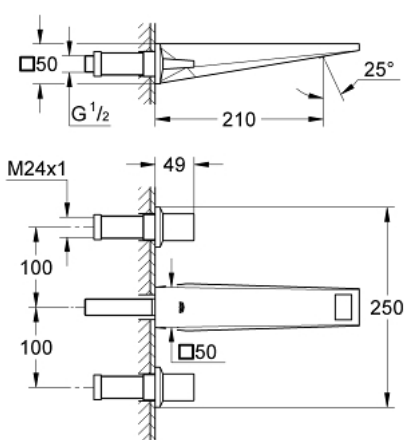

20 348 AL0 ALLURE BRILLIANT ЗМІШУВАЧ ДЛЯ РАКОВИНИ НА 3 ОТВОРИ 1/2" М-РОЗМІРУ

ОПИС ПРОДУКТУ

- Колір: графіт темний матовий
- настінний монтаж
- комплект верхньої монтажної частини для 29 025 002
- без блоку прихованого монтажу
- керамічні вентиля для гарячої та холодної води, 1/2" - 90°
- покриття GROHE LongLife
- GROHE EcoJoy 5.0 л/хв обмежувач витрати води
- вилив із вбудованим аератором
- міжосьова відстань 200 мм
- виступ 210 мм
- мінімальний рекомендований тиск 1.0 бар

20 348 AL0 ALLURE BRILLIANT ЗМІШУВАЧ ДЛЯ РАКОВИНИ НА 3 ОТВОРИ 1/2" М-РОЗМІРУ

ЗАПАСНІ ЧАСТИНИ, березня 2018 – зараз

2: Пара рукояток (Артикул запчастини 48326AL0)

3: Подовжувач для шпинделя (Артикул запчастини 45988000)

4: Заїзд (Артикул запчастини 46794AL0)