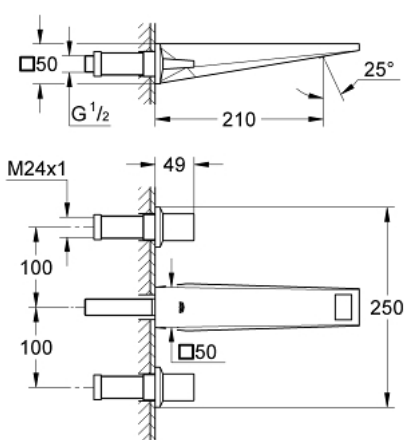

20 348 DC0 ALLURE BRILLIANT ЗМІШУВАЧ ДЛЯ РАКОВИНИ НА 3 ОТВОРИ 1/2" М-РОЗМІРУ

ОПИС ПРОДУКТУ

- Колір: суперсталь
- настінний монтаж
- комплект верхньої монтажної частини для 29 025 002
- без блоку прихованого монтажу
- керамічні вентиля для гарячої та холодної води, 1/2" - 90°
- покриття GROHE LongLife
- 5.0 л/хв обмежувач витрати води
- вилив із вбудованим аератором
- міжосьова відстань 200 мм
- виступ 210 мм
- мінімальний рекомендований тиск 1.0 бар

20 348 DC0 ALLURE BRILLIANT ЗМІШУВАЧ ДЛЯ РАКОВИНИ НА 3 ОТВОРИ 1/2" М-РОЗМІРУ

ЗАПАСНІ ЧАСТИНИ, березня 2018 – зараз

2: Пара рукояток (Артикул запчастини 48326DC0)

3: Подовжувач для шпинделя (Артикул запчастини 45988000)

4: Заїзд (Артикул запчастини 46794DC0)