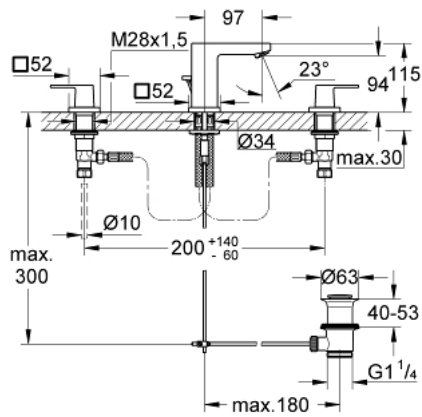

20 351 000 EUROCUBE ЗМІШУВАЧ ДЛЯ РАКОВИНИ НА 3 ОТВОРИ 1/2" S-РОЗМІРУ

ОПИС ПРОДУКТУ

- Колір: хром
- металевий важіль
- керамічні вентиля 1/2", 90°
- GROHE LongLife поверхня
- GROHE FastFixation Plus система швидкого монтажу
- вилив з аератором
- набір донних клапанів 1 1/4"
- герметичні гнучкі з'єднувальні шланги між виливом і боковими вентилями
- з'єднувальна гайка 1/2" x 10.5 мм

20 351 000 EUROCUBE ЗМІШУВАЧ ДЛЯ РАКОВИНИ НА 3 ОТВОРИ 1/2" S-РОЗМІРУ

ЗАПАСНІ ЧАСТИНИ , лютого 2019 – зараз

- 1: Пара рукояток (Артикул запчастини 48321000)
 - 2: Керамічна голівка 1/2" (Артикул запчастини 45882000)
 - 2.1: Ущільнювальне кільце Ø 18,2 x Ø 1,7 (Артикул запчастини 0392400M)
 - 3: Керамічна голівка 1/2" (Артикул запчастини 45883000)
 - 3.1: Ущільнювальне кільце Ø 18,2 x Ø 1,7 (Артикул запчастини 0392400M)
 - 4: Накідна гайка 1/2" (Артикул запчастини 1290100M)
 - 4.1: Волокнистий ущільнювач Ø 18,5 x Ø 12 x 2 (Артикул запчастини 0138900M)
 - 5: Аератор (Артикул запчастини 13929000)
 - 6: Висувний стрижень (Артикул запчастини 46787000)
 - 7: Розетка (Артикул запчастини 48421000)
 - 8: Комплект для кріплення хвостовика (Артикул запчастини 46671000)
 - 9: Комплект зливу 1 1/4" (Артикул запчастини 28910000)
 - 9.1: Заглушка (Артикул запчастини 07182000)
 - 9.2: Ексцентриковий стрижень (Артикул запчастини 07052000)
 - 10: З'єднувальна гайка 1/2" x 14,5 мм (Артикул запчастини 1290200M)*
 - 11: Монтажний ключ (Артикул запчастини 19017000)*
 - 12: Ексцентриковий стрижень (Артикул запчастини 07341000)*
- * Додаткові аксесуари