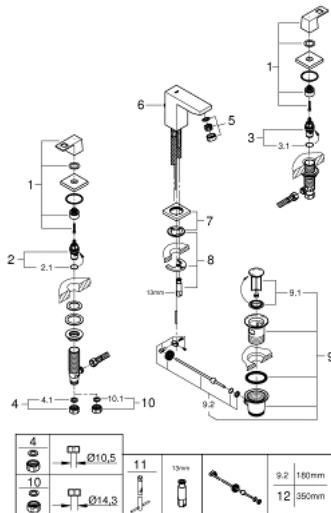

20 351 000 EUROCUBE ЗМІШУВАЧ ДЛЯ РАКОВИНИ НА 3 ОТВОРИ 1/2" S-РОЗМІРУ

ОПИС ПРОДУКТУ

- Колір: хром
- металевий важіль
- керамічні вентиля 1/2", 90°
- GROHE LongLife поверхня
- GROHE FastFixation Plus система швидкого монтажу
- вилив з аератором
- набір донних клапанів 1 1/4"
- герметичні гнучкі з'єднувальні шланги між виливом і боковими вентилями
- з'єднувальна гайка 1/2" x 10.5 мм

20 351 000 EUROCUBE ЗМІШУВАЧ ДЛЯ РАКОВИНИ НА 3 ОТВОРИ 1/2" S-РОЗМІРУ

ЗАПАСНІ ЧАСТИНИ , лютого 2019 – зараз

- 1: Пара рукояток (Артикул запчастини 48321000)
 - 2: Керамічна голівка 1/2" (Артикул запчастини 45882000)
 - 2.1: Ущільнювальне кільце Ø 18,2 x Ø 1,7 (Артикул запчастини 0392400M)
 - 3: Керамічна голівка 1/2" (Артикул запчастини 45883000)
 - 3.1: Ущільнювальне кільце Ø 18,2 x Ø 1,7 (Артикул запчастини 0392400M)
 - 4: Накідна гайка 1/2" (Артикул запчастини 1290100M)
 - 4.1: Волокнистий ущільнювач Ø 18,5 x Ø 12 x 2 (Артикул запчастини 0138900M)
 - 5: Аератор (Артикул запчастини 13929000)
 - 6: Висувний стрижень (Артикул запчастини 46787000)
 - 7: Розетка (Артикул запчастини 48421000)
 - 8: Комплект для кріплення хвостовика (Артикул запчастини 46671000)
 - 9: Комплект зливу 1 1/4" (Артикул запчастини 28910000)
 - 9.1: Заглушка (Артикул запчастини 07182000)
 - 9.2: Ексцентриковий стрижень (Артикул запчастини 07052000)
 - 10: З'єднувальна гайка 1/2" x 14,5 мм (Артикул запчастини 1290200M)*
 - 11: Монтажний ключ (Артикул запчастини 19017000)*
 - 12: Ексцентриковий стрижень (Артикул запчастини 07341000)*
- * Додаткові аксесуари