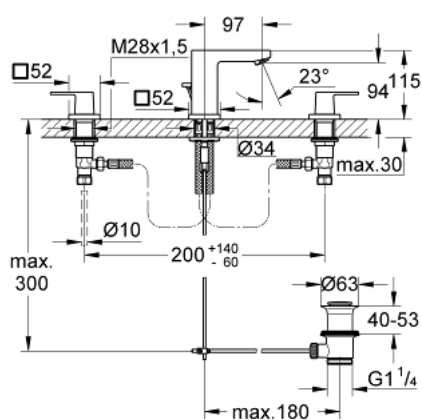

20 351 AL0 EUROCUBE ЗМІШУВАЧ ДЛЯ РАКОВИНИ НА 3 ОТВОРИ 1/2" S-РОЗМІРУ

ОПИС ПРОДУКТУ

- Колір: графіт темний матовий
- металевий важіль
- керамічні вентиля 1/2", 90°
- покриття GROHE LongLife
- GROHE FastFixation Plus система швидкого монтажу
- вилив з аератором
- набір донних клапанів 1 1/4"
- герметичні гнучкі з'єднувальні шланги між виливом і боковими вентилями
- з'єднувальна гайка 1/2" x 10.5 мм

20 351 AL0 EUROCUBE ЗМІШУВАЧ ДЛЯ РАКОВИНИ НА 3 ОТВОРИ 1/2" S-РОЗМІРУ

ЗАПАСНІ ЧАСТИНИ , березня 2019 – зараз

- 1: Пара рукояток (Артикул запчастини 48321AL0)
 - 2: Керамічна голівка 1/2" (Артикул запчастини 45882000)
 - 2.1: Ущільнювальне кільце Ø 18,2 x Ø 1,7 (Артикул запчастини 0392400M)
 - 3: Керамічна голівка 1/2" (Артикул запчастини 45883000)
 - 3.1: Ущільнювальне кільце Ø 18,2 x Ø 1,7 (Артикул запчастини 0392400M)
 - 4: Накідна гайка 1/2" (Артикул запчастини 1290100M)
 - 4.1: Волокнистий ущільнювач Ø 18,5 x Ø 12 x 2 (Артикул запчастини 0138900M)
 - 5: Аератор (Артикул запчастини 13929AL0)
 - 6: Висувний стрижень (Артикул запчастини 46787AL0)
 - 7: Розетка (Артикул запчастини 48421AL0)
 - 8: Комплект для кріплення хвостовика (Артикул запчастини 46671000)
 - 9: Комплект зливу 1 1/4" (Артикул запчастини 28910AL0)
 - 9.1: Заглушка (Артикул запчастини 07182AL0)
 - 9.2: Ексцентриковий стрижень (Артикул запчастини 07052000)
 - 10: З'єднувальна гайка 1/2" x 14,5 мм (Артикул запчастини 1290200M)*
 - 11: Монтажний ключ (Артикул запчастини 19017000)*
 - 12: Ексцентриковий стрижень (Артикул запчастини 07341000)*
- * Додаткові аксесуари