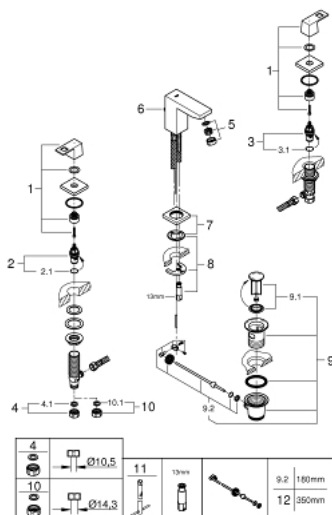

20 351 AL0 EUROCUBE ЗМІШУВАЧ ДЛЯ РАКОВИНИ НА 3 ОТВОРИ 1/2" S-РОЗМІРУ

ОПИС ПРОДУКТУ

- Колір: графіт темний матовий
- металевий важіль
- керамічні вентиля 1/2", 90°
- покриття GROHE LongLife
- GROHE FastFixation Plus система швидкого монтажу
- вилив з аератором
- набір донних клапанів 1 1/4"
- герметичні гнучкі з'єднувальні шланги між виливом і боковими вентилями
- з'єднувальна гайка 1/2" x 10.5 мм

20 351 AL0 EUROCUBE ЗМІШУВАЧ ДЛЯ РАКОВИНИ НА 3 ОТВОРИ 1/2" S-РОЗМІРУ

ЗАПАСНІ ЧАСТИНИ , березня 2019 – зараз

- 1: Пара рукояток (Артикул запчастини 48321AL0)
 - 2: Керамічна голівка 1/2" (Артикул запчастини 45882000)
 - 2.1: Ущільнювальне кільце Ø 18,2 x Ø 1,7 (Артикул запчастини 0392400M)
 - 3: Керамічна голівка 1/2" (Артикул запчастини 45883000)
 - 3.1: Ущільнювальне кільце Ø 18,2 x Ø 1,7 (Артикул запчастини 0392400M)
 - 4: Накідна гайка 1/2" (Артикул запчастини 1290100M)
 - 4.1: Волокнистий ущільнювач Ø 18,5 x Ø 12 x 2 (Артикул запчастини 0138900M)
 - 5: Аератор (Артикул запчастини 13929AL0)
 - 6: Висувний стрижень (Артикул запчастини 46787AL0)
 - 7: Розетка (Артикул запчастини 48421AL0)
 - 8: Комплект для кріплення хвостовика (Артикул запчастини 46671000)
 - 9: Комплект зливу 1 1/4" (Артикул запчастини 28910AL0)
 - 9.1: Заглушка (Артикул запчастини 07182AL0)
 - 9.2: Ексцентриковий стрижень (Артикул запчастини 07052000)
 - 10: З'єднувальна гайка 1/2" x 14,5 мм (Артикул запчастини 1290200M)*
 - 11: Монтажний ключ (Артикул запчастини 19017000)*
 - 12: Ексцентриковий стрижень (Артикул запчастини 07341000)*
- * Додаткові аксесуари