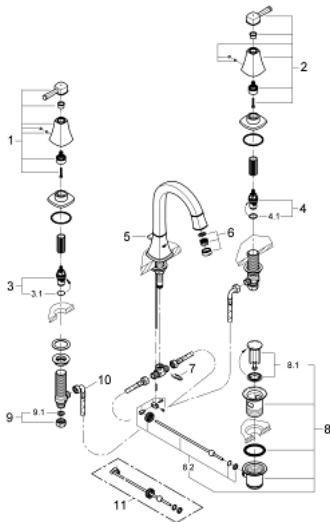

20 389 000 GRANDERA ЗМІШУВАЧ ДЛЯ РАКОВИНИ НА 3 ОТВОРИ 1/2" М-РОЗМІРУ

ОПИС ПРОДУКТУ

- Колір: хром
- керамічні вентиля для гарячої та холодної води, 1/2" - 90°
- GROHE LongLife поверхня
- GROHE EcoJoy – технологія неперевершеного потоку при економному використанні води
- GROHE AquaGuide регульований аератор, 5,7 л/хв
- набір донних клапанів 1 1/4"
- герметичні гнучкі з'єднувальні шланги між виливом і боковими вентилями
- мінімальний рекомендований тиск 1.0 бар

20 389 000 GRANDERA ЗМІШУВАЧ ДЛЯ РАКОВИНИ НА 3 ОТВОРИ 1/2" М-РОЗМІРУ

ЗАПАСНІ ЧАСТИНИ , січня 2012 – зараз

- 1: Ручка Grandera червона (Артикул запчастини 48198000)
 - 2: Grandera handle blue (Артикул запчастини 48199000)
 - 3: Керамічна голівка 1/2" (Артикул запчастини 45882000)
 - 3.1: Ущільнювальне кільце Ø 18,2 x Ø 1,7 (Артикул запчастини 0392400M)
 - 4: Керамічна голівка 1/2" (Артикул запчастини 45883000)
 - 4.1: Ущільнювальне кільце Ø 18,2 x Ø 1,7 (Артикул запчастини 0392400M)
 - 5: Lift rod (Артикул запчастини 48200000)
 - 6: Спрямовувач потоку (Артикул запчастини 46837000)
 - 7: Фіксуючий затискач (Артикул запчастини 6554100M)
 - 8: Комплект сливу 1 1/4" (Артикул запчастини 28910000)
 - 8.1: Заглушка (Артикул запчастини 07182000)
 - 8.2: Ексцентриковий стрижень (Артикул запчастини 07052000)
 - 9: Накідна гайка 1/2" (Артикул запчастини 1290100M)
 - 9.1: Волокнистий ущільнювач Ø 18,5 x Ø 12 x 2 (Артикул запчастини 0138900M)
 - 10: Гнучкий з'єднувальний шланг (Артикул запчастини 45704000)
 - 11: Ексцентриковий стрижень (Артикул запчастини 07341000)*
- * Додаткові аксесуари