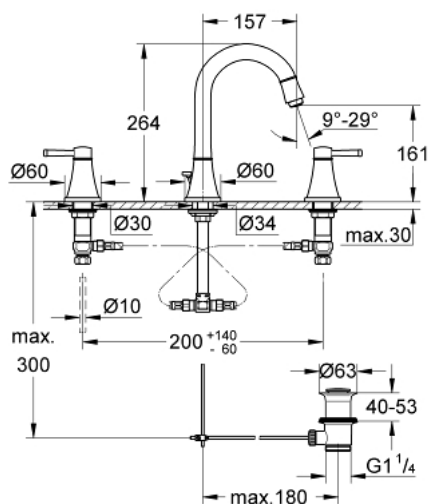

20 389 000 GRANDERA ЗМІШУВАЧ ДЛЯ РАКОВИНИ НА 3 ОТВОРИ 1/2" М-РОЗМІРУ

ОПИС ПРОДУКТУ

- Колір: хром
- керамічні вентиля для гарячої та холодної води, 1/2" - 90°
- GROHE LongLife поверхня
- GROHE EcoJoy – технологія неперевершеного потоку при економному використанні води
- GROHE AquaGuide регульований аератор, 5,7 л/хв
- набір донних клапанів 1 1/4"
- герметичні гнучкі з'єднувальні шланги між виливом і боковими вентилями
- мінімальний рекомендований тиск 1.0 бар

20 389 000 GRANDERA ЗМІШУВАЧ ДЛЯ РАКОВИНИ НА 3 ОТВОРИ 1/2" М-РОЗМІРУ

ЗАПАСНІ ЧАСТИНИ , січня 2012 – зараз

- 1: Ручка Grandera червона (Артикул запчастини 48198000)
 - 2: Grandera handle blue (Артикул запчастини 48199000)
 - 3: Керамічна голівка 1/2" (Артикул запчастини 45882000)
 - 3.1: Ущільнювальне кільце Ø 18,2 x Ø 1,7 (Артикул запчастини 0392400M)
 - 4: Керамічна голівка 1/2" (Артикул запчастини 45883000)
 - 4.1: Ущільнювальне кільце Ø 18,2 x Ø 1,7 (Артикул запчастини 0392400M)
 - 5: Lift rod (Артикул запчастини 48200000)
 - 6: Спрямовувач потоку (Артикул запчастини 46837000)
 - 7: Фіксуючий затискач (Артикул запчастини 6554100M)
 - 8: Комплект сливу 1 1/4" (Артикул запчастини 28910000)
 - 8.1: Заглушка (Артикул запчастини 07182000)
 - 8.2: Ексцентриковий стрижень (Артикул запчастини 07052000)
 - 9: Накідна гайка 1/2" (Артикул запчастини 1290100M)
 - 9.1: Волокнистий ущільнювач Ø 18,5 x Ø 12 x 2 (Артикул запчастини 0138900M)
 - 10: Гнучкий з'єднувальний шланг (Артикул запчастини 45704000)
 - 11: Ексцентриковий стрижень (Артикул запчастини 07341000)*
- * Додаткові аксесуари