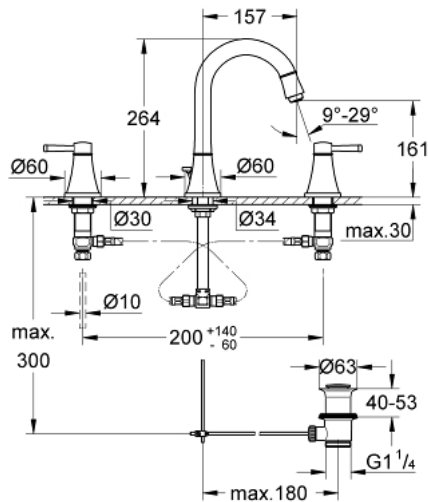

20 389 DA0 GRANDERA ЗМІШУВАЧ ДЛЯ РАКОВИНИ НА 3 ОТВОРИ 1/2" М-РОЗМІРУ

ОПИС ПРОДУКТУ

- Колір: теплий захід сонця
- керамічні вентиля для гарячої та холодної води, 1/2" - 90°
- покриття GROHE LongLife
- GROHE EcoJoy – технологія неперевершеного потоку при економному використанні води
- GROHE AquaGuide регульований аератор, 5,7 л/хв
- набір донних клапанів 1 1/4"
- герметичні гнучкі з'єднувальні шланги між виливом і боковими вентилями
- мінімальний рекомендований тиск 1.0 бар