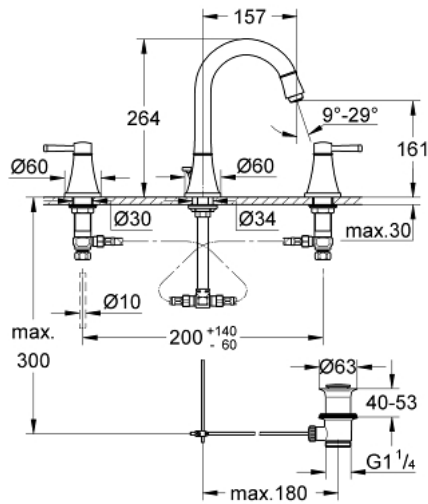

## 20 389 GL0 GRANDERA ЗМІШУВАЧ ДЛЯ РАКОВИНИ НА 3 ОТВОРИ 1/2" М-РОЗМІРУ

### ОПИС ПРОДУКТУ

- Колір: холодний світанок
- керамічні вентиля для гарячої та холодної води, 1/2" - 90°
- покриття GROHE LongLife
- GROHE EcoJoy – технологія неперевершеного потоку при економному використанні води
- GROHE AquaGuide регульований аератор, 5,7 л/хв
- набір донних клапанів 1 1/4"
- герметичні гнучкі з'єднувальні шланги між виливом і боковими вентилями
- мінімальний рекомендований тиск 1.0 бар