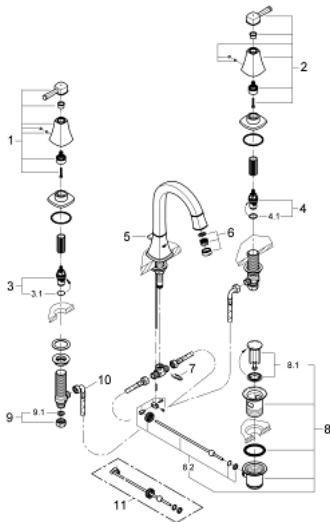

20 389 IG0 GRANDERA ЗМІШУВАЧ ДЛЯ РАКОВИНИ НА 3 ОТВОРИ 1/2" М-РОЗМІРУ

ОПИС ПРОДУКТУ

- Колір: хром/золото
- керамічні вентиля для гарячої та холодної води, 1/2" - 90°
- GROHE LongLife поверхня
- GROHE EcoJoy – технологія неперевершеного потоку при економному використанні води
- GROHE AquaGuide регульований аератор, 5,7 л/хв
- набір донних клапанів 1 1/4"
- герметичні гнучкі з'єднувальні шланги між виливом і боковими вентилями
- мінімальний рекомендований тиск 1.0 бар

20 389 IG0 GRANDERA ЗМІШУВАЧ ДЛЯ РАКОВИНИ НА 3 ОТВОРИ 1/2" М-РОЗМІРУ

ЗАПАСНІ ЧАСТИНИ , січня 2012 – зараз

- 1: Ручка Grandera червона (Артикул запчастини 48198IG0)
- 2: Grandera handle blue (Артикул запчастини 48199IG0)
- 3: Керамічна голівка 1/2" (Артикул запчастини 45882000)
- 3.1: Ущільнювальне кільце Ø 18,2 x Ø 1,7 (Артикул запчастини 0392400M)
- 4: Керамічна голівка 1/2" (Артикул запчастини 45883000)
- 4.1: Ущільнювальне кільце Ø 18,2 x Ø 1,7 (Артикул запчастини 0392400M)
- 5: Lift rod (Артикул запчастини 48200000)
- 6: Спрямовувач потоку (Артикул запчастини 46837G00)
- 7: Фіксуючий затискач (Артикул запчастини 6554100M)
- 8: Комплект сливу 1 1/4" (Артикул запчастини 28910000)
- 8.1: Заглушка (Артикул запчастини 07182000)
- 8.2: Ексцентриковий стрижень (Артикул запчастини 07052000)
- 9: Накідна гайка 1/2" (Артикул запчастини 1290100M)
- 9.1: Волокнистий ущільнювач Ø 18,5 x Ø 12 x 2 (Артикул запчастини 0138900M)
- 10: Гнучкий з'єднувальний шланг (Артикул запчастини 45704000)
- 11: Ексцентриковий стрижень (Артикул запчастини 07341000)*