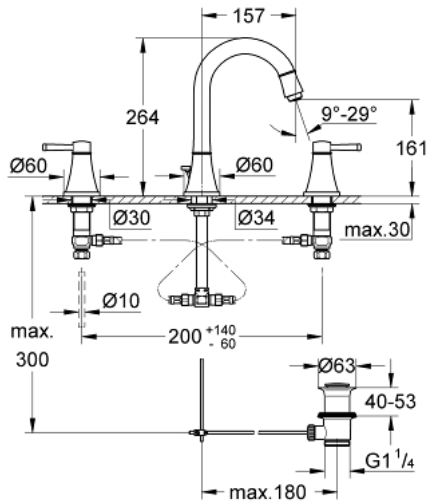

20 389 IG0 GRANDERA ЗМІШУВАЧ ДЛЯ РАКОВИНИ НА 3 ОТВОРИ 1/2" М-РОЗМІРУ

ОПИС ПРОДУКТУ

- Колір: хром/золото
- керамічні вентиля для гарячої та холодної води, 1/2" - 90°
- GROHE LongLife поверхня
- GROHE EcoJoy – технологія неперевершеного потоку при економному використанні води
- GROHE AquaGuide регульований аератор, 5,7 л/хв
- набір донних клапанів 1 1/4"
- герметичні гнучкі з'єднувальні шланги між виливом і боковими вентилями
- мінімальний рекомендований тиск 1.0 бар

20 389 IG0 GRANDERA ЗМІШУВАЧ ДЛЯ РАКОВИНИ НА 3 ОТВОРИ 1/2" М-РОЗМІРУ

ЗАПАСНІ ЧАСТИНИ , січня 2012 – зараз

- 1: Ручка Grandera червона (Артикул запчастини 48198IG0)
- 2: Grandera handle blue (Артикул запчастини 48199IG0)
- 3: Керамічна голівка 1/2" (Артикул запчастини 45882000)
- 3.1: Ущільнювальне кільце Ø 18,2 x Ø 1,7 (Артикул запчастини 0392400M)
- 4: Керамічна голівка 1/2" (Артикул запчастини 45883000)
- 4.1: Ущільнювальне кільце Ø 18,2 x Ø 1,7 (Артикул запчастини 0392400M)
- 5: Lift rod (Артикул запчастини 48200000)
- 6: Спрямовувач потоку (Артикул запчастини 46837G00)
- 7: Фіксуючий затискач (Артикул запчастини 6554100M)
- 8: Комплект сливу 1 1/4" (Артикул запчастини 28910000)
- 8.1: Заглушка (Артикул запчастини 07182000)
- 8.2: Ексцентриковий стрижень (Артикул запчастини 07052000)
- 9: Накідна гайка 1/2" (Артикул запчастини 1290100M)
- 9.1: Волокнистий ущільнювач Ø 18,5 x Ø 12 x 2 (Артикул запчастини 0138900M)
- 10: Гнучкий з'єднувальний шланг (Артикул запчастини 45704000)
- 11: Ексцентриковий стрижень (Артикул запчастини 07341000)*