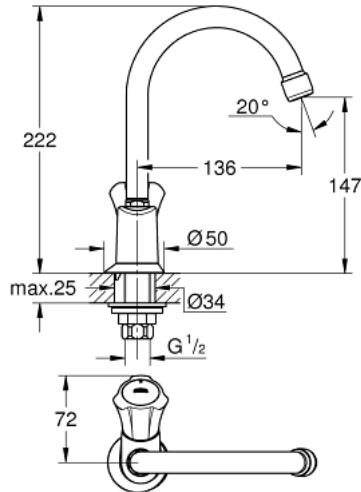

20 393 001 **COSTA L ЗМІШУВАЧ ІЗ ФІКСОВАНИМ ВИЛИВОМ 1/2"**

ОПИС ПРОДУКТУ

- Колір: хром
- металева рукоятка
- із теплоізоляцією
- що пригвинчується
- маркування: сине
- вентиль GROHE Long-Life
- обертовий трубкоподібний вилив з аератором
- з'єднувальна гайка 1/2" із 10.5 мм отвором
- GROHE LongLife поверхня

20 393 001 COSTA L ЗМІШУВАЧ ІЗ ФІКСОВАНИМ ВИЛИВОМ 1/2"

ЗАПАСНІ ЧАСТИНИ , грудня 2007 – зараз

- 1: Рукотка (Артикул запчастини 45994000)
- 1.1: Затискна вставка (Артикул запчастини 0538600M)
- 2: Верхня частина 1/2" (Артикул запчастини 07146000)
- 2.1: Ущільнювальна шайба $\varnothing 6 \times \varnothing 2$ (Артикул запчастини 0128300M)
- 2.2: Ущільнювальне кільце $\varnothing 18,2 \times \varnothing 1,7$ (Артикул запчастини 0392400M)
- 2.3: Ущільнювач (Артикул запчастини 0529100M)
- 3: Вилив (Артикул запчастини 13219000)
- 3.1: Аератор (Артикул запчастини 13928000)
- 3.2: Ущільнювальне кільце $\varnothing 12 \times \varnothing 2$ (Артикул запчастини 0128000M)
- 4: Розетка (Артикул запчастини 45996000)
- 5: Комплект для кріплення хвостовика (Артикул запчастини 45004000)
- 6: З'єднувальна гайка 1/2" x 14,5 мм (Артикул запчастини 1290200M)
- 6.1: Волокнистий ущільнювач $\varnothing 18,5 \times \varnothing 12 \times 2$ (Артикул запчастини 0138900M)
- 7: Накідна гайка 1/2" (Артикул запчастини 1290100M)
- 7.1: Волокнистий ущільнювач $\varnothing 18,5 \times \varnothing 12 \times 2$ (Артикул запчастини 0138900M)
- 8: Screw for Costa/Avina products (Артикул запчастини 48013000)*