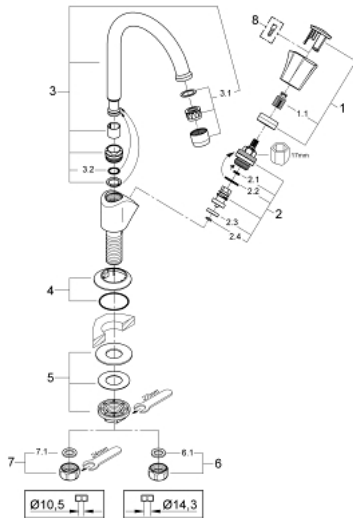

20 393 001 **COSTA L ЗМІШУВАЧ ІЗ ФІКСОВАНИМ ВИЛИВОМ 1/2"**

ОПИС ПРОДУКТУ

- Колір: хром
- металева рукоятка
- із теплоізоляцією
- що пригвинчується
- маркування: сине
- вентиль GROHE Long-Life
- обертовий трубкоподібний вилив з аератором
- з'єднувальна гайка 1/2" із 10.5 мм отвором
- GROHE LongLife поверхня

20 393 001 COSTA L ЗМІШУВАЧ ІЗ ФІКСОВАНИМ ВИЛИВОМ 1/2"

ЗАПАСНІ ЧАСТИНИ , грудня 2007 – зараз

- 1: Рукотка (Артикул запчастини 45994000)
- 1.1: Затискна вставка (Артикул запчастини 0538600M)
- 2: Верхня частина 1/2" (Артикул запчастини 07146000)
- 2.1: Ущільнювальна шайба $\varnothing 6 \times \varnothing 2$ (Артикул запчастини 0128300M)
- 2.2: Ущільнювальне кільце $\varnothing 18,2 \times \varnothing 1,7$ (Артикул запчастини 0392400M)
- 2.3: Ущільнювач (Артикул запчастини 0529100M)
- 3: Вилив (Артикул запчастини 13219000)
- 3.1: Аератор (Артикул запчастини 13928000)
- 3.2: Ущільнювальне кільце $\varnothing 12 \times \varnothing 2$ (Артикул запчастини 0128000M)
- 4: Розетка (Артикул запчастини 45996000)
- 5: Комплект для кріплення хвостовика (Артикул запчастини 45004000)
- 6: З'єднувальна гайка 1/2" x 14,5 мм (Артикул запчастини 1290200M)
- 6.1: Волокнистий ущільнювач $\varnothing 18,5 \times \varnothing 12 \times 2$ (Артикул запчастини 0138900M)
- 7: Накідна гайка 1/2" (Артикул запчастини 1290100M)
- 7.1: Волокнистий ущільнювач $\varnothing 18,5 \times \varnothing 12 \times 2$ (Артикул запчастини 0138900M)
- 8: Screw for Costa/Avina products (Артикул запчастини 48013000)*