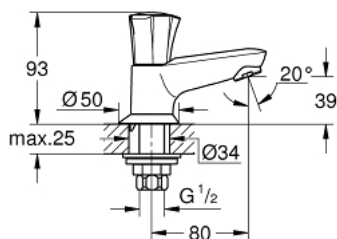

20 404 001 **COSTA L ЗМІШУВАЧ ІЗ ФІКСОВАНИМ ВИЛИВОМ 1/2"**

ОПИС ПРОДУКТУ

- Колір: хром
- металева рукоятка
- із теплоізоляцією
- що пригвинчується
- маркування: сине
- вентиль GROHE Long-Life
- литий вилив з аератором
- з'єднувальна гайка 1/2" із 10.5 мм отвором
- GROHE LongLife поверхня

20 404 001 COSTA L ЗМІШУВАЧ ІЗ ФІКСОВАНИМ ВИЛИВОМ 1/2"

ЗАПАСНІ ЧАСТИНИ , червня 2007 – зараз

- 1: Рукотка (Артикул запчастини 45994000)
 - 1.1: Затискна вставка (Артикул запчастини 0538600М)
 - 2: Верхня частина 1/2" (Артикул запчастини 07146000)
 - 2.1: Ущільнювальна шайба Ø 6 x Ø 2 (Артикул запчастини 0128300М)
 - 2.2: Ущільнювальне кільце Ø 18,2 x Ø 1,7 (Артикул запчастини 0392400М)
 - 2.3: Ущільнювач (Артикул запчастини 0529100М)
 - 3: Аератор (Артикул запчастини 13929000)
 - 4: Розетка (Артикул запчастини 45996000)
 - 5: Комплект для кріплення хвостовика (Артикул запчастини 45004000)
 - 6: З'єднувальна гайка 1/2" x 14,5 мм (Артикул запчастини 1290200М)
 - 6.1: Волокнистий ущільнювач Ø 18,5 x Ø 12 x 2 (Артикул запчастини 0138900М)
 - 7: Накідна гайка 1/2" (Артикул запчастини 1290100М)
 - 7.1: Волокнистий ущільнювач Ø 18,5 x Ø 12 x 2 (Артикул запчастини 0138900М)
 - 8: Screw for Costa/Avina products (Артикул запчастини 48013000)*
- * Додаткові аксесуари