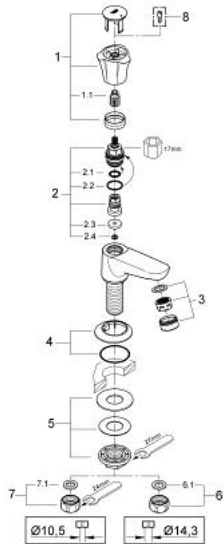

20 404 001 **COSTA L ЗМІШУВАЧ ІЗ ФІКСОВАНИМ ВИЛИВОМ 1/2"**

ОПИС ПРОДУКТУ

- Колір: хром
- металева рукоятка
- із теплоізоляцією
- що пригвинчується
- маркування: сине
- вентиль GROHE Long-Life
- литий вилив з аератором
- з'єднувальна гайка 1/2" із 10.5 мм отвором
- GROHE LongLife поверхня

20 404 001 COSTA L ЗМІШУВАЧ ІЗ ФІКСОВАНИМ ВИЛИВОМ 1/2"

ЗАПАСНІ ЧАСТИНИ , червня 2007 – зараз

- 1: Рукотка (Артикул запчастини 45994000)
 - 1.1: Затискна вставка (Артикул запчастини 0538600М)
 - 2: Верхня частина 1/2" (Артикул запчастини 07146000)
 - 2.1: Ущільнювальна шайба Ø 6 x Ø 2 (Артикул запчастини 0128300М)
 - 2.2: Ущільнювальне кільце Ø 18,2 x Ø 1,7 (Артикул запчастини 0392400М)
 - 2.3: Ущільнювач (Артикул запчастини 0529100М)
 - 3: Аератор (Артикул запчастини 13929000)
 - 4: Розетка (Артикул запчастини 45996000)
 - 5: Комплект для кріплення хвостовика (Артикул запчастини 45004000)
 - 6: З'єднувальна гайка 1/2" x 14,5 мм (Артикул запчастини 1290200М)
 - 6.1: Волокнистий ущільнювач Ø 18,5 x Ø 12 x 2 (Артикул запчастини 0138900М)
 - 7: Накідна гайка 1/2" (Артикул запчастини 1290100М)
 - 7.1: Волокнистий ущільнювач Ø 18,5 x Ø 12 x 2 (Артикул запчастини 0138900М)
 - 8: Screw for Costa/Avina products (Артикул запчастини 48013000)*
- * Додаткові аксесуари