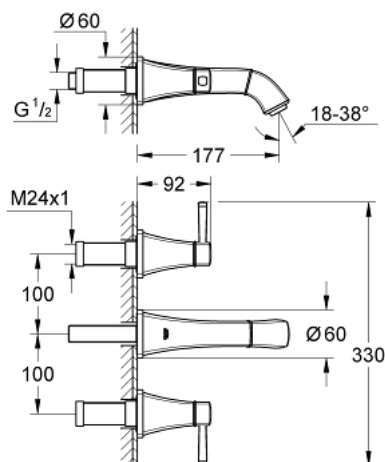

20 414 000 GRANDERA ЗМІШУВАЧ ДЛЯ РАКОВИНИ НА 3 ОТВОРИ 1/2" S-РОЗМІРУ

ОПИС ПРОДУКТУ

- Колір: хром
- настінний монтаж
- комплект верхньої монтажної частини для 29 025 002
- без блоку прихованого монтажу
- керамічні вентиля для гарячої та холодної води, 1/2" - 90°
- GROHE LongLife поверхня
- GROHE EcoJoy – технологія неперевершеного потоку при економному використанні води
- GROHE AquaGuide регульований аератор, 5,7 л/хв
- міжосьова відстань 200 мм
- виступ 177 мм
- мінімальний рекомендований тиск 1.0 бар

20 414 000 **GRANDERA ЗМІШУВАЧ ДЛЯ РАКОВИНИ НА 3 ОТВОРИ 1/2" S-РОЗМІРУ**

ЗАПАСНІ ЧАСТИНИ , червня 2012 – зараз

- 1: Ручка Grandera червона (Артикул запчастини 48198000)
- 2: Grandera handle blue (Артикул запчастини 48199000)
- 3: Спрямовувач потоку (Артикул запчастини 46837000)
- 4: Подовжувач для шпінделя (Артикул запчастини 45988000)