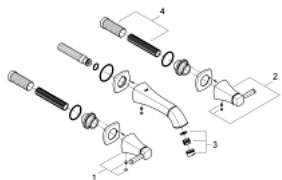

20 414 000 GRANDERA ЗМІШУВАЧ ДЛЯ РАКОВИНИ НА 3 ОТВОРИ 1/2" S-РОЗМІРУ

ОПИС ПРОДУКТУ

- Колір: хром
- настінний монтаж
- комплект верхньої монтажної частини для 29 025 002
- без блоку прихованого монтажу
- керамічні вентиля для гарячої та холодної води, 1/2" - 90°
- GROHE LongLife поверхня
- GROHE EcoJoy – технологія неперевершеного потоку при економному використанні води
- GROHE AquaGuide регульований аератор, 5,7 л/хв
- міжосьова відстань 200 мм
- виступ 177 мм
- мінімальний рекомендований тиск 1.0 бар

20 414 000 **GRANDERA ЗМІШУВАЧ ДЛЯ РАКОВИНИ НА 3 ОТВОРИ 1/2" S-РОЗМІРУ**

ЗАПАСНІ ЧАСТИНИ , червня 2012 – зараз

- 1: Ручка Grandera червона (Артикул запчастини 48198000)
- 2: Grandera handle blue (Артикул запчастини 48199000)
- 3: Спрямовувач потоку (Артикул запчастини 46837000)
- 4: Подовжувач для шпінделя (Артикул запчастини 45988000)