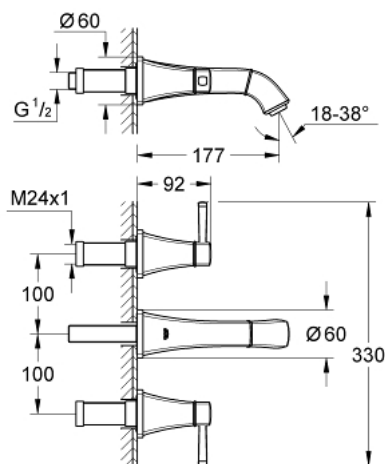

20 414 IG0 GRANDERA ЗМІШУВАЧ ДЛЯ РАКОВИНИ НА 3 ОТВОРИ 1/2" S-РОЗМІРУ

ОПИС ПРОДУКТУ

- Колір: хром/золото
- настінний монтаж
- комплект верхньої монтажної частини для 29 025 002
- без блоку прихованого монтажу
- керамічні вентиля для гарячої та холодної води, 1/2" - 90°
- GROHE LongLife поверхня
- GROHE EcoJoy – технологія неперевершеного потоку при економному використанні води
- GROHE AquaGuide регульований аератор, 5,7 л/хв
- міжосьова відстань 200 мм
- виступ 177 мм
- мінімальний рекомендований тиск 1.0 бар

20 414 IG0 GRANDERA ЗМІШУВАЧ ДЛЯ РАКОВИНИ НА 3 ОТВОРИ 1/2" S-РОЗМІРУ

ЗАПАСНІ ЧАСТИНИ , червня 2012 – зараз

- 1: Ручка Grandera червона (Артикул запчастини 48198IG0)
- 2: Grandera handle blue (Артикул запчастини 48199IG0)
- 3: Спрямовувач потоку (Артикул запчастини 46837G00)
- 4: Подовжувач для шпінделя (Артикул запчастини 45988000)