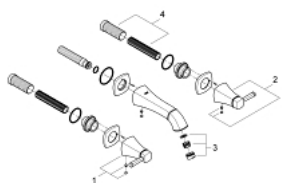

20 414 IG0 GRANDERA ЗМІШУВАЧ ДЛЯ РАКОВИНИ НА 3 ОТВОРИ 1/2" S-РОЗМІРУ

ОПИС ПРОДУКТУ

- Колір: хром/золото
- настінний монтаж
- комплект верхньої монтажної частини для 29 025 002
- без блоку прихованого монтажу
- керамічні вентиля для гарячої та холодної води, 1/2" - 90°
- GROHE LongLife поверхня
- GROHE EcoJoy – технологія неперевершеного потоку при економному використанні води
- GROHE AquaGuide регульований аератор, 5,7 л/хв
- міжосьова відстань 200 мм
- виступ 177 мм
- мінімальний рекомендований тиск 1.0 бар

20 414 IG0 GRANDERA ЗМІШУВАЧ ДЛЯ РАКОВИНИ НА 3 ОТВОРИ 1/2" S-РОЗМІРУ

ЗАПАСНІ ЧАСТИНИ , червня 2012 – зараз

- 1: Ручка Grandera червона (Артикул запчастини 48198IG0)
- 2: Grandera handle blue (Артикул запчастини 48199IG0)
- 3: Спрямовувач потоку (Артикул запчастини 46837G00)
- 4: Подовжувач для шпінделя (Артикул запчастини 45988000)