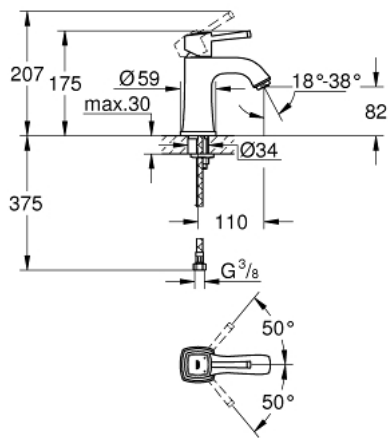

## 20 415 DA0 GRANDERA ЗМІШУВАЧ ДЛЯ РАКОВИНИ НА 3 ОТВОРИ 1/2" М-РОЗМІРУ

### ОПИС ПРОДУКТУ

- Колір: теплий захід сонця
- настінний монтаж
- без блоку прихованого монтажу
- комплект верхньої монтажної частини для 29 025 002
- керамічні вентиля для гарячої та холодної води, 1/2" - 90°
- GROHE LongLife поверхня
- GROHE EcoJoy – технологія неперевершеного потоку при економному використанні води
- GROHE AquaGuide регульований аератор, 5,7 л/хв
- виступ 234 мм
- мінімальний рекомендований тиск 1.0 бар