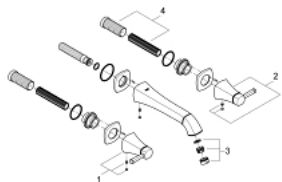

20 415 IG0 GRANDERA ЗМІШУВАЧ ДЛЯ РАКОВИНИ НА 3 ОТВОРИ 1/2" М-РОЗМІРУ

ОПИС ПРОДУКТУ

- Колір: хром/золото
- настінний монтаж
- без блоку прихованого монтажу
- комплект верхньої монтажної частини для 29 025 002
- керамічні вентиля для гарячої та холодної води, 1/2" - 90°
- GROHE LongLife поверхня
- GROHE EcoJoy – технологія неперевершеного потоку при економному використанні води
- GROHE AquaGuide регульований аератор, 5,7 л/хв
- виступ 234 мм
- мінімальний рекомендований тиск 1.0 бар

20 415 IG0 GRANDERA ЗМІШУВАЧ ДЛЯ РАКОВИНИ НА 3 ОТВОРИ 1/2" М-РОЗМІРУ

ЗАПАСНІ ЧАСТИНИ , червня 2012 – зараз

- 1: Ручка Grandera червона (Артикул запчастини 48198IG0)
- 2: Grandera handle blue (Артикул запчастини 48199IG0)
- 3: Спрямовувач потоку (Артикул запчастини 46837G00)
- 4: Подовжувач для шпінделя (Артикул запчастини 45988000)