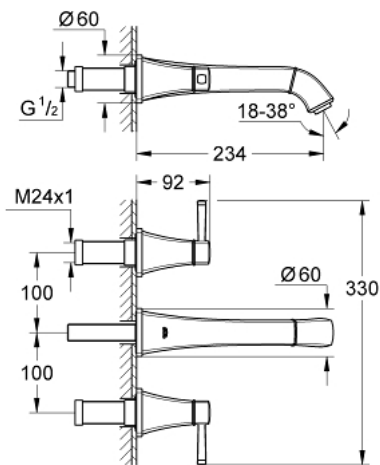

20 415 IG0 GRANDERA ЗМІШУВАЧ ДЛЯ РАКОВИНИ НА 3 ОТВОРИ 1/2" М-РОЗМІРУ

ОПИС ПРОДУКТУ

- Колір: хром/золото
- настінний монтаж
- без блоку прихованого монтажу
- комплект верхньої монтажної частини для 29 025 002
- керамічні вентиля для гарячої та холодної води, 1/2" - 90°
- GROHE LongLife поверхня
- GROHE EcoJoy – технологія неперевершеного потоку при економному використанні води
- GROHE AquaGuide регульований аератор, 5,7 л/хв
- виступ 234 мм
- мінімальний рекомендований тиск 1.0 бар

20 415 IG0 GRANDERA ЗМІШУВАЧ ДЛЯ РАКОВИНИ НА 3 ОТВОРИ 1/2" М-РОЗМІРУ

ЗАПАСНІ ЧАСТИНИ , червня 2012 – зараз

- 1: Ручка Grandera червона (Артикул запчастини 48198IG0)
- 2: Grandera handle blue (Артикул запчастини 48199IG0)
- 3: Спрямовувач потоку (Артикул запчастини 46837G00)
- 4: Подовжувач для шпінделя (Артикул запчастини 45988000)