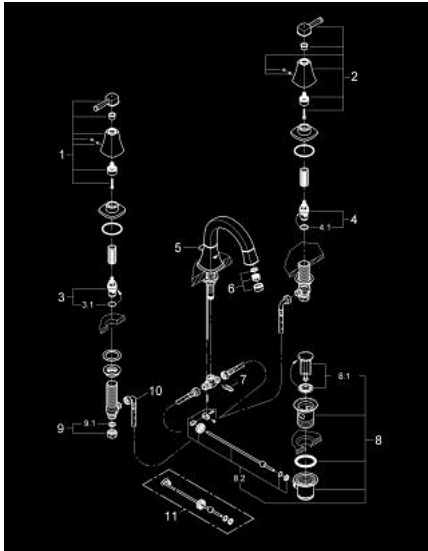

20 417 IG0 GRANDERA ЗМІШУВАЧ ДЛЯ РАКОВИНИ НА 3 ОТВОРИ 1/2" S-РОЗМІРУ

ОПИС ПРОДУКТУ

- Колір: хром/золото
- керамічні вентиля для гарячої та холодної води, 1/2" - 90°
- GROHE LongLife поверхня
- GROHE EcoJoy – технологія неперевершеного потоку при економному використанні води
- GROHE AquaGuide регульований аератор, 5,7 л/хв
- набір донних клапанів 1 1/4"
- герметичні гнучкі з'єднувальні шланги між виливом і боковими вентилями
- мінімальний рекомендований тиск 1.0 бар

20 417 IG0 GRANDERA ЗМІШУВАЧ ДЛЯ РАКОВИНИ НА 3 ОТВОРИ 1/2" S-РОЗМІРУ

ЗАПАСНІ ЧАСТИНИ , червня 2012 – зараз

- 1: Ручка Grandera червона (Артикул запчастини 48198IG0)
- 2: Grandera handle blue (Артикул запчастини 48199IG0)
- 3: Керамічна голівка 1/2" (Артикул запчастини 45882000)
- 3.1: Ущільнювальне кільце Ø 18,2 x Ø 1,7 (Артикул запчастини 0392400M)
- 4: Керамічна голівка 1/2" (Артикул запчастини 45883000)
- 4.1: Ущільнювальне кільце Ø 18,2 x Ø 1,7 (Артикул запчастини 0392400M)
- 5: Lift rod (Артикул запчастини 48200000)
- 6: Спрямовувач потоку (Артикул запчастини 46837G00)
- 7: Фіксуючий затискач (Артикул запчастини 6554100M)
- 8: Комплект сливу 1 1/4" (Артикул запчастини 28910000)
- 8.1: Заглушка (Артикул запчастини 07182000)
- 8.2: Ексцентриковий стрижень (Артикул запчастини 07052000)
- 9: Накідна гайка 1/2" (Артикул запчастини 1290100M)
- 9.1: Волокнистий ущільнювач Ø 18,5 x Ø 12 x 2 (Артикул запчастини 0138900M)
- 10: Гнучкий з'єднувальний шланг (Артикул запчастини 45704000)
- 11: Ексцентриковий стрижень (Артикул запчастини 07341000)*