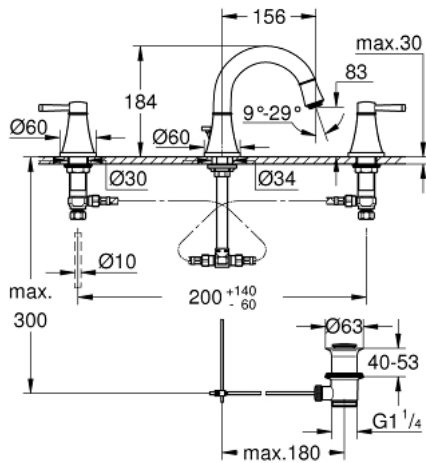

20 417 IG0 GRANDERA ЗМІШУВАЧ ДЛЯ РАКОВИНИ НА 3 ОТВОРИ 1/2" S-РОЗМІРУ

ОПИС ПРОДУКТУ

- Колір: хром/золото
- керамічні вентиля для гарячої та холодної води, 1/2" - 90°
- GROHE LongLife поверхня
- GROHE EcoJoy – технологія неперевершеного потоку при економному використанні води
- GROHE AquaGuide регульований аератор, 5,7 л/хв
- набір донних клапанів 1 1/4"
- герметичні гнучкі з'єднувальні шланги між виливом і боковими вентилями
- мінімальний рекомендований тиск 1.0 бар

20 417 IG0 GRANDERA ЗМІШУВАЧ ДЛЯ РАКОВИНИ НА 3 ОТВОРИ 1/2" S-РОЗМІРУ

ЗАПАСНІ ЧАСТИНИ , червня 2012 – зараз

- 1: Ручка Grandera червона (Артикул запчастини 48198IG0)
- 2: Grandera handle blue (Артикул запчастини 48199IG0)
- 3: Керамічна голівка 1/2" (Артикул запчастини 45882000)
- 3.1: Ущільнювальне кільце Ø 18,2 x Ø 1,7 (Артикул запчастини 0392400M)
- 4: Керамічна голівка 1/2" (Артикул запчастини 45883000)
- 4.1: Ущільнювальне кільце Ø 18,2 x Ø 1,7 (Артикул запчастини 0392400M)
- 5: Lift rod (Артикул запчастини 48200000)
- 6: Спрямовувач потоку (Артикул запчастини 46837G00)
- 7: Фіксуючий затискач (Артикул запчастини 6554100M)
- 8: Комплект сливу 1 1/4" (Артикул запчастини 28910000)
- 8.1: Заглушка (Артикул запчастини 07182000)
- 8.2: Ексцентриковий стрижень (Артикул запчастини 07052000)
- 9: Накідна гайка 1/2" (Артикул запчастини 1290100M)
- 9.1: Волокнистий ущільнювач Ø 18,5 x Ø 12 x 2 (Артикул запчастини 0138900M)
- 10: Гнучкий з'єднувальний шланг (Артикул запчастини 45704000)
- 11: Ексцентриковий стрижень (Артикул запчастини 07341000)*