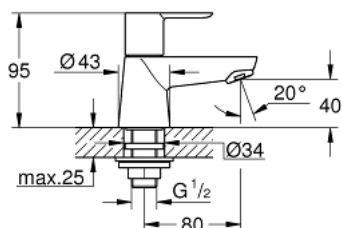

## 20 421 000 BAUEDGE ВЕРТИКАЛЬНИЙ ВЕНТИЛЬ 1/2" XS-РОЗМІРУ

### ОПИС ПРОДУКТУ

- Колір: хром
- монтаж на один отвір
- металевий важіль
- керамічний головний елемент 1/2", 90°
- GROHE LongLife поверхня
- GROHE EcoJoy – технологія неперевершеного потоку при економному використанні води
- максимальна витрата (при тиску 3 бар) 5 л/хв
- гайка для кріплення G 1/2"

## 20 421 000 BAUEDGE ВЕРТИКАЛЬНИЙ ВЕНТИЛЬ 1/2" XS-РОЗМІРУ

**ЗАПАСНІ ЧАСТИНИ** , вересня 2012 – зараз

1: Важіль (Артикул запчастини 48028000)

1.1: Комплект для підключення змінної ручки (Артикул запчастини 45186000)

1.1.1: Ущільнювальне кільце Ø 18,2 x Ø 1,7 (Артикул запчастини 0392400M)

2: Керамічна голівка 1/2" (Артикул запчастини 45882000)

2.1: Ущільнювальне кільце Ø 18,2 x Ø 1,7 (Артикул запчастини 0392400M)

3: Аератор (Артикул запчастини 13952000)