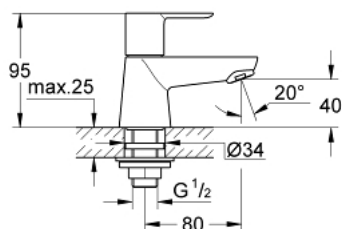

20 422 000 BAULOOP ВЕРТИКАЛЬНИЙ ВЕНТИЛЬ 1/2" XS-РОЗМІРУ

ОПИС ПРОДУКТУ

- Колір: хром
- монтаж на один отвір
- металевий важіль
- керамічний головний елемент 1/2", 90°
- GROHE LongLife поверхня
- GROHE EcoJoy – технологія неперевершеного потоку при економному використанні води
- максимальна витрата (при тиску 3 бар) 5 л/хв
- гайка для кріплення G 1/2"

20 422 000 BAULOOP ВЕРТИКАЛЬНИЙ ВЕНТИЛЬ 1/2" XS-РОЗМІРУ

ЗАПАСНІ ЧАСТИНИ , вересня 2012 – зараз

1: Важіль (Артикул запчастини 48027000)

2: Керамічна голівка 1/2" (Артикул запчастини 45882000)

2.1: Ущільнювальне кільце Ø 18,2 x Ø 1,7 (Артикул запчастини 0392400M)