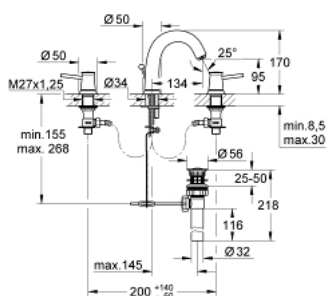

20 470 000 BAUCLASSIC ЗМІШУВАЧ ДЛЯ РАКОВИНИ НА ТРИ ОТВОРИ 1/2"

ОПИС ПРОДУКТУ

- Колір: хром
- металевий важіль
- керамічний головний елемент 1/2", 90°
- GROHE LongLife поверхня
- вилив з аератором
- зливний гарнітур 1"
- гнучкі з'єднувальні шланги

20 470 000 BAUCLASSIC ЗМІШУВАЧ ДЛЯ РАКОВИНИ НА ТРИ ОТВОРИ 1/2"

ЗАПАСНІ ЧАСТИНИ , серпня 2014 – зараз

- 1: Ручка червона (Артикул запчастини 48145000)
 - 2: Ручка синя (Артикул запчастини 48146000)
 - 3: Керамічна голівка 1/2" (Артикул запчастини 45882000)
 - 3.1: Ущільнювальне кільце Ø 18,2 x Ø 1,7 (Артикул запчастини 0392400M)
 - 4: Керамічна голівка 1/2" (Артикул запчастини 45883000)
 - 4.1: Ущільнювальне кільце Ø 18,2 x Ø 1,7 (Артикул запчастини 0392400M)
 - 5: Аератор (Артикул запчастини 13929000)
 - 6: Комплект для кріплення хвостовика (Артикул запчастини 46671000)
 - 7: Монтажний ключ (Артикул запчастини 19017000)*
- * Додаткові аксесуари