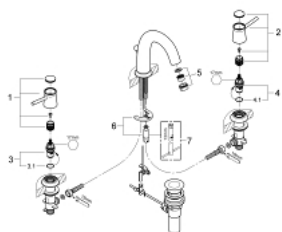

20 470 000 BAUCLASSIC ЗМІШУВАЧ ДЛЯ РАКОВИНИ НА ТРИ ОТВОРИ 1/2"

ОПИС ПРОДУКТУ

- Колір: хром
- металевий важіль
- керамічний головний елемент 1/2", 90°
- GROHE LongLife поверхня
- вилив з аератором
- зливний гарнітур 1"
- гнучкі з'єднувальні шланги

20 470 000 BAUCLASSIC ЗМІШУВАЧ ДЛЯ РАКОВИНИ НА ТРИ ОТВОРИ 1/2"

ЗАПАСНІ ЧАСТИНИ , серпня 2014 – зараз

- 1: Ручка червона (Артикул запчастини 48145000)
 - 2: Ручка синя (Артикул запчастини 48146000)
 - 3: Керамічна голівка 1/2" (Артикул запчастини 45882000)
 - 3.1: Ущільнювальне кільце Ø 18,2 x Ø 1,7 (Артикул запчастини 0392400M)
 - 4: Керамічна голівка 1/2" (Артикул запчастини 45883000)
 - 4.1: Ущільнювальне кільце Ø 18,2 x Ø 1,7 (Артикул запчастини 0392400M)
 - 5: Аератор (Артикул запчастини 13929000)
 - 6: Комплект для кріплення хвостовика (Артикул запчастини 46671000)
 - 7: Монтажний ключ (Артикул запчастини 19017000)*
- * Додаткові аксесуари