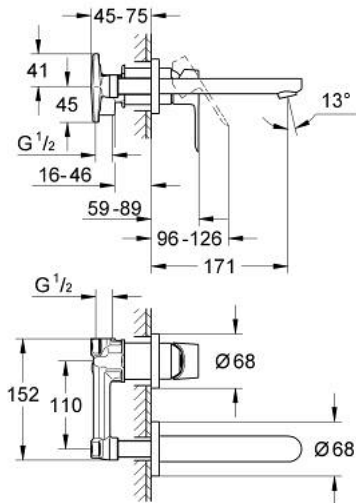

## 20 474 000 BAUEDGE ЗМІШУВАЧ ДЛЯ РАКОВИНИ НА 2 ОТВОРИ

### ОПИС ПРОДУКТУ

- Колір: хром
- настінний монтаж
- складається із:
  - комплект верхньої монтажної частини і блок прихованого монтажу
  - металевий важіль
  - GROHE SmoothControl 35 мм керамічний картридж
  - GROHE LongLife поверхня
  - аератор
- міжосьова відстань 110 мм
- виступ 171 мм

## 20 474 000 BAUEDGE ЗМІШУВАЧ ДЛЯ РАКОВИНИ НА 2 ОТВОРИ

**ЗАПАСНІ ЧАСТИНИ** , серпня 2014 – зараз

1: Важіль (Артикул запчастини 46811000)

2: Аератор (Артикул запчастини 13929000)

3: Подовжувач (Артикул запчастини 46627000)\*