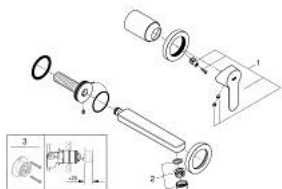

20 474 000 BAUEDGE ЗМІШУВАЧ ДЛЯ РАКОВИНИ НА 2 ОТВОРИ

ЗАПАСНІ ЧАСТИНИ , серпня 2014 – зараз

1: Важіль (Артикул запчастини 46811000)

2: Аератор (Артикул запчастини 13929000)

3: Подовжувач (Артикул запчастини 46627000)*

* Додаткові аксесуари