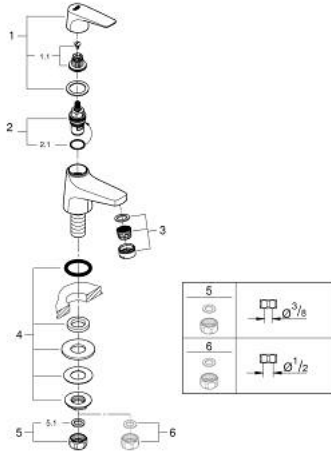

20 575 000 BAUFLOW ВЕРТИКАЛЬНИЙ ВЕНТИЛЬ 1/2" XS-РОЗМІРУ

ОПИС ПРОДУКТУ

- Колір: хром
- монтаж на один отвір
- металевий важіль
- керамічний головний елемент 1/2", 90°
- GROHE LongLife поверхня
- аератор 5.7 л/хв
- гайка для кріплення G 1/2"

20 575 000 BAUFLOW ВЕРТИКАЛЬНИЙ ВЕНТИЛЬ 1/2" XS-РОЗМІРУ

ЗАПАСНІ ЧАСТИНИ , травня 2016 – зараз

- 1: Важіль (Артикул запчастини 48030000)
- 2: Керамічна голівка 1/2" (Артикул запчастини 45882000)
- 2.1: Ущільнювальне кільце $\varnothing 18,2 \times \varnothing 1,7$ (Артикул запчастини 0392400M)
- 3: Аератор (Артикул запчастини 48159000)
- 4: Комплект для кріплення хвостовика (Артикул запчастини 45004000)
- 5: Накідна гайка 1/2" (Артикул запчастини 1290100M)
- 5.1: Волокнистий ущільнювач $\varnothing 18,5 \times \varnothing 12 \times 2$ (Артикул запчастини 0138900M)
- 6: З'єднувальна гайка 1/2" x 14,5 мм (Артикул запчастини 1290200M)*