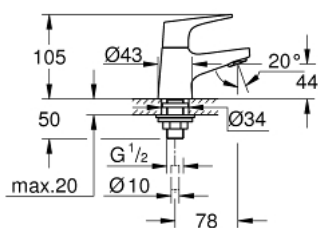

20 575 000 BAUFLOW ВЕРТИКАЛЬНИЙ ВЕНТИЛЬ 1/2" XS-РОЗМІРУ

ОПИС ПРОДУКТУ

- Колір: хром
- монтаж на один отвір
- металевий важіль
- керамічний головний елемент 1/2", 90°
- GROHE LongLife поверхня
- аератор 5.7 л/хв
- гайка для кріплення G 1/2"

20 575 000 BAUFLOW ВЕРТИКАЛЬНИЙ ВЕНТИЛЬ 1/2" XS-РОЗМІРУ

ЗАПАСНІ ЧАСТИНИ , травня 2016 – зараз

- 1: Важіль (Артикул запчастини 48030000)
- 2: Керамічна голівка 1/2" (Артикул запчастини 45882000)
- 2.1: Ущільнювальне кільце $\varnothing 18,2 \times \varnothing 1,7$ (Артикул запчастини 0392400M)
- 3: Аератор (Артикул запчастини 48159000)
- 4: Комплект для кріплення хвостовика (Артикул запчастини 45004000)
- 5: Накідна гайка 1/2" (Артикул запчастини 1290100M)
- 5.1: Волокнистий ущільнювач $\varnothing 18,5 \times \varnothing 12 \times 2$ (Артикул запчастини 0138900M)
- 6: З'єднувальна гайка 1/2" x 14,5 мм (Артикул запчастини 1290200M)*