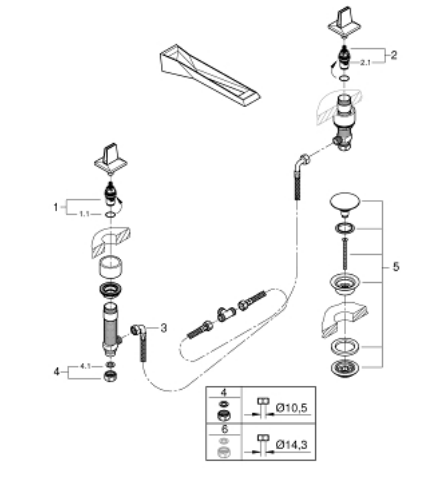

## 20 608 SD0 ALLURE BRILLIANT ICON 3D ЗМІШУВАЧ НАСТІННОГО МОНТАЖУ НА 3 ОТВОРИ

### ОПИС ПРОДУКТУ

- Колір: нержавіюча сталь
- GROHE EcoJoy 5.0 л/хв обмежувач витрати води
- вилив із вбудованим аератором
- червоне та синє маркування на рукоятках для позначення холодної та гарячої води
- керамічні вентиля для гарячої та холодної води
- герметичні гнучкі з'єднувальні шланги між виливом і боковими вентилями
- виступ 256 мм
- технічні дані
- мінімальний тиск 0,5 бара
- рекомендований тиск 1.0 - 5.0 бар
- якщо статичний тиск перевищує 5 бар, знадобиться редуктор
- уникайте значних коливань тиску між подачами холодної та гарячої води
- витрата води при тиску у 5 барів: при бл. 5л/хв
- макс. температура гарячої води: 80°C
- рекомендована температура гарячої води (для економії електроенергії): 60°C

### ЗАПАСНІ ЧАСТИНИ , вересня 2018 – зараз

- 1: Керамічна голівка 1/2" (Артикул запчастини 45882000)
- 1.1: Ущільнювальне кільце Ø 18,2 x Ø 1,7 (Артикул запчастини 0392400M)
- 2: Керамічна голівка 1/2" (Артикул запчастини 45883000)
- 2.1: Ущільнювальне кільце Ø 18,2 x Ø 1,7 (Артикул запчастини 0392400M)
- 3: Гнучкий з'єднувальний шланг (Артикул запчастини 45704000)
- 4: Накідна гайка 1/2" (Артикул запчастини 1290100M)
- 4.1: Волокнистий ущільнювач Ø 18,5 x Ø 12 x 2 (Артикул запчастини 0138900M)
- 5: Зливний гарнітур із функцією закриття-відкриття (Артикул запчастини 65807000)
- 6: З'єднувальна гайка 1/2" x 14,5 мм (Артикул запчастини 1290200M)\*