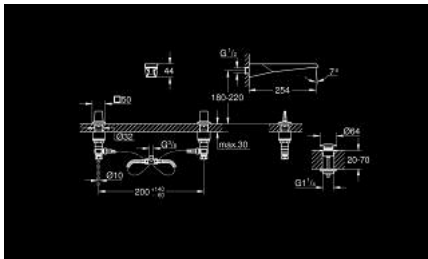

## 20 608 SD0 ALLURE BRILLIANT ICON 3D ЗМІШУВАЧ НАСТІННОГО МОНТАЖУ НА 3 ОТВОРИ

### ОПИС ПРОДУКТУ

- Колір: нержавіюча сталь
- GROHE EcoJoy 5.0 л/хв обмежувач витрати води
- вилив із вбудованим аератором
- червоне та синє маркування на рукоятках для позначення холодної та гарячої води
- керамічні вентиля для гарячої та холодної води
- герметичні гнучкі з'єднувальні шланги між виливом і боковими вентилями
- виступ 256 мм
- технічні дані
- мінімальний тиск 0,5 бара
- рекомендований тиск 1.0 - 5.0 бар
- якщо статичний тиск перевищує 5 бар, знадобиться редуктор
- уникайте значних коливань тиску між подачами холодної та гарячої води
- витрата води при тиску у 5 барів: при бл. 5л/хв
- макс. температура гарячої води: 80°C
- рекомендована температура гарячої води (для економії електроенергії): 60°C

### ЗАПАСНІ ЧАСТИНИ , вересня 2018 – зараз

- 1: Керамічна голівка 1/2" (Артикул запчастини 45882000)
- 1.1: Ущільнювальне кільце Ø 18,2 x Ø 1,7 (Артикул запчастини 0392400M)
- 2: Керамічна голівка 1/2" (Артикул запчастини 45883000)
- 2.1: Ущільнювальне кільце Ø 18,2 x Ø 1,7 (Артикул запчастини 0392400M)
- 3: Гнучкий з'єднувальний шланг (Артикул запчастини 45704000)
- 4: Накідна гайка 1/2" (Артикул запчастини 1290100M)
- 4.1: Волокнистий ущільнювач Ø 18,5 x Ø 12 x 2 (Артикул запчастини 0138900M)
- 5: Зливний гарнітур із функцією закриття-відкриття (Артикул запчастини 65807000)
- 6: З'єднувальна гайка 1/2" x 14,5 мм (Артикул запчастини 1290200M)\*