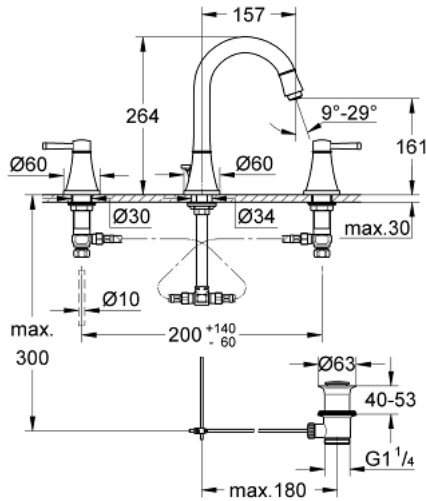

20 619 000 GRANDERA ЗМІШУВАЧ ДЛЯ РАКОВИНИ НА 3 ОТВОРИ, 1/2", L-РОЗМІРУ

ОПИС ПРОДУКТУ

- Колір: хром
- керамічні вентиля для гарячої та холодної води, 1/2" - 90°
- GROHE LongLife поверхня
- GROHE EcoJoy – технологія неперевершеного потоку при економному використанні води
- максимальна витрата (при тиску 3 бар) 5 л/хв
- GROHE AquaGuide аератор, що регулюється
- набір донних клапанів 1 1/4"
- герметичні гнучкі з'єднувальні шланги між виливом і боковими вентилями
- мінімальний рекомендований тиск 1.0 бар

20 619 000 GRANDERA ЗМІШУВАЧ ДЛЯ РАКОВИНИ НА 3 ОТВОРИ, 1/2", L-РОЗМІРУ

ЗАПАСНІ ЧАСТИНИ , жовтня 2021 – зараз

- 1: Пара рукояток (Артикул запчастини 48325000)
- 2: Керамічна голівка 1/2" (Артикул запчастини 45882000)
- 2.1: Ущільнювальне кільце Ø 18,2 x Ø 1,7 (Артикул запчастини 0392400M)
- 3: Керамічна голівка 1/2" (Артикул запчастини 45883000)
- 3.1: Ущільнювальне кільце Ø 18,2 x Ø 1,7 (Артикул запчастини 0392400M)
- 4: Lift rod (Артикул запчастини 48200000)
- 5: Спрямовувач потоку (Артикул запчастини 46837000)
- 6: Фіксуючий затискач (Артикул запчастини 6554100M)
- 7: Комплект зливу 1 1/4" (Артикул запчастини 28910000)
- 7.1: Заглушка (Артикул запчастини 07182000)
- 7.2: Ексцентриковий стрижень (Артикул запчастини 07052000)
- 8: Накідна гайка 1/2" (Артикул запчастини 1290100M)
- 8.1: Волокнистий ущільнювач Ø 18,5 x Ø 12 x 2 (Артикул запчастини 0138900M)
- 9: Гнучкий з'єднувальний шланг (Артикул запчастини 45704000)
- 10: Ексцентриковий стрижень (Артикул запчастини 07341000)*