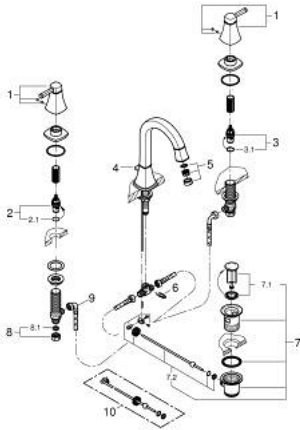

20 619 000 GRANDERA ЗМІШУВАЧ ДЛЯ РАКОВИНИ НА 3 ОТВОРИ, 1/2", L-РОЗМІРУ

ОПИС ПРОДУКТУ

- Колір: хром
- керамічні вентиля для гарячої та холодної води, 1/2" - 90°
- GROHE LongLife поверхня
- GROHE EcoJoy – технологія неперевершеного потоку при економному використанні води
- максимальна витрата (при тиску 3 бар) 5 л/хв
- GROHE AquaGuide аератор, що регулюється
- набір донних клапанів 1 1/4"
- герметичні гнучкі з'єднувальні шланги між виливом і боковими вентилями
- мінімальний рекомендований тиск 1.0 бар

20 619 000 GRANDERA ЗМІШУВАЧ ДЛЯ РАКОВИНИ НА 3 ОТВОРИ, 1/2", L-РОЗМІРУ

ЗАПАСНІ ЧАСТИНИ , жовтня 2021 – зараз

- 1: Пара рукояток (Артикул запчастини 48325000)
- 2: Керамічна голівка 1/2" (Артикул запчастини 45882000)
- 2.1: Ущільнювальне кільце Ø 18,2 x Ø 1,7 (Артикул запчастини 0392400M)
- 3: Керамічна голівка 1/2" (Артикул запчастини 45883000)
- 3.1: Ущільнювальне кільце Ø 18,2 x Ø 1,7 (Артикул запчастини 0392400M)
- 4: Lift rod (Артикул запчастини 48200000)
- 5: Спрямовувач потоку (Артикул запчастини 46837000)
- 6: Фіксуючий затискач (Артикул запчастини 6554100M)
- 7: Комплект зливу 1 1/4" (Артикул запчастини 28910000)
- 7.1: Заглушка (Артикул запчастини 07182000)
- 7.2: Ексцентриковий стрижень (Артикул запчастини 07052000)
- 8: Накідна гайка 1/2" (Артикул запчастини 1290100M)
- 8.1: Волокнистий ущільнювач Ø 18,5 x Ø 12 x 2 (Артикул запчастини 0138900M)
- 9: Гнучкий з'єднувальний шланг (Артикул запчастини 45704000)
- 10: Ексцентриковий стрижень (Артикул запчастини 07341000)*