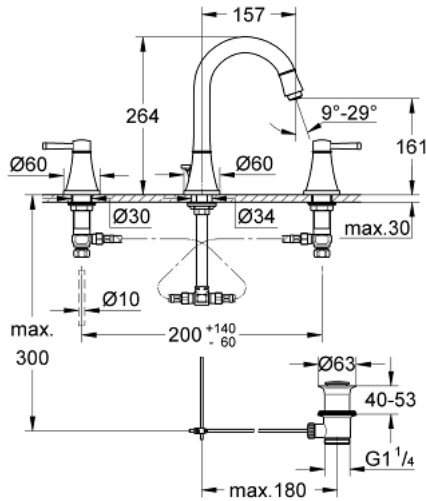

20 619 DA0 GRANDERA ЗМІШУВАЧ ДЛЯ РАКОВИНИ НА 3 ОТВОРИ, 1/2", L-РОЗМІРУ

ОПИС ПРОДУКТУ

- Колір: теплий захід сонця
- керамічні вентиля для гарячої та холодної води, 1/2" - 90°
- покриття GROHE LongLife
- GROHE EcoJoy – технологія неперевершеного потоку при економному використанні води
- максимальна витрата (при тиску 3 бар) 5 л/хв
- GROHE AquaGuide аератор, що регулюється
- набір донних клапанів 1 1/4"
- герметичні гнучкі з'єднувальні шланги між виливом і боковими вентилями
- мінімальний рекомендований тиск 1.0 бар