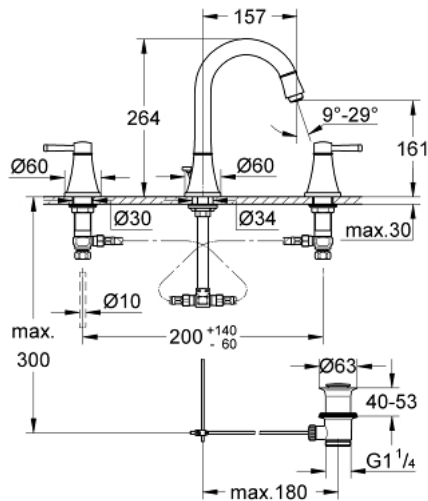

## 20 619 IG0 GRANDERA ЗМІШУВАЧ ДЛЯ РАКОВИНИ НА 3 ОТВОРИ, 1/2", L-РОЗМІРУ

### ОПИС ПРОДУКТУ

- Колір: хром/золото
- керамічні вентиля для гарячої та холодної води, 1/2" - 90°
- покриття GROHE LongLife
- GROHE EcoJoy – технологія неперевершеного потоку при економному використанні води
- максимальна витрата (при тиску 3 бар) 5 л/хв
- GROHE AquaGuide аератор, що регулюється
- набір донних клапанів 1 1/4"
- герметичні гнучкі з'єднувальні шланги між виливом і боковими вентилями
- мінімальний рекомендований тиск 1.0 бар

### ЗАПАСНІ ЧАСТИНИ , жовтня 2021 – зараз

- 1: Пара рукояток (Артикул запчастини 48325IG0)
- 2: Керамічна голівка 1/2" (Артикул запчастини 45882000)
- 2.1: Ущільнювальне кільце Ø 18,2 x Ø 1,7 (Артикул запчастини 0392400M)
- 3: Керамічна голівка 1/2" (Артикул запчастини 45883000)
- 3.1: Ущільнювальне кільце Ø 18,2 x Ø 1,7 (Артикул запчастини 0392400M)
- 4: Lift rod (Артикул запчастини 48200000)
- 5: Спрямовувач потоку (Артикул запчастини 46837G00)
- 6: Фіксуючий затискач (Артикул запчастини 6554100M)
- 7: Комплект зливу 1 1/4" (Артикул запчастини 28910IG0)
- 7.1: Заглушка (Артикул запчастини 07182G00)
- 7.2: Ексцентриковий стрижень (Артикул запчастини 07052000)
- 8: Накідна гайка 1/2" (Артикул запчастини 1290100M)
- 8.1: Волокнистий ущільнювач Ø 18,5 x Ø 12 x 2 (Артикул запчастини 0138900M)
- 9: Гнучкий з'єднувальний шланг (Артикул запчастини 45704000)
- 10: Ексцентриковий стрижень (Артикул запчастини 07341000)\*