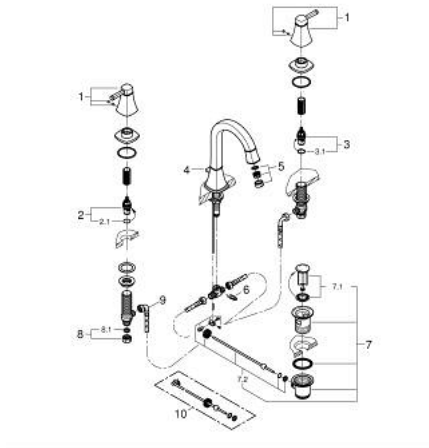

## 20 619 IG0 GRANDERA ЗМІШУВАЧ ДЛЯ РАКОВИНИ НА 3 ОТВОРИ, 1/2", L-РОЗМІРУ

### ОПИС ПРОДУКТУ

- Колір: хром/золото
- керамічні вентиля для гарячої та холодної води, 1/2" - 90°
- покриття GROHE LongLife
- GROHE EcoJoy – технологія неперевершеного потоку при економному використанні води
- максимальна витрата (при тиску 3 бар) 5 л/хв
- GROHE AquaGuide аератор, що регулюється
- набір донних клапанів 1 1/4"
- герметичні гнучкі з'єднувальні шланги між виливом і боковими вентилями
- мінімальний рекомендований тиск 1.0 бар

### ЗАПАСНІ ЧАСТИНИ , жовтня 2021 – зараз

- 1: Пара рукояток (Артикул запчастини 48325IG0)
- 2: Керамічна голівка 1/2" (Артикул запчастини 45882000)
- 2.1: Ущільнювальне кільце Ø 18,2 x Ø 1,7 (Артикул запчастини 0392400M)
- 3: Керамічна голівка 1/2" (Артикул запчастини 45883000)
- 3.1: Ущільнювальне кільце Ø 18,2 x Ø 1,7 (Артикул запчастини 0392400M)
- 4: Lift rod (Артикул запчастини 48200000)
- 5: Спрямовувач потоку (Артикул запчастини 46837G00)
- 6: Фіксуючий затискач (Артикул запчастини 6554100M)
- 7: Комплект зливу 1 1/4" (Артикул запчастини 28910IG0)
- 7.1: Заглушка (Артикул запчастини 07182G00)
- 7.2: Ексцентриковий стрижень (Артикул запчастини 07052000)
- 8: Накідна гайка 1/2" (Артикул запчастини 1290100M)
- 8.1: Волокнистий ущільнювач Ø 18,5 x Ø 12 x 2 (Артикул запчастини 0138900M)
- 9: Гнучкий з'єднувальний шланг (Артикул запчастини 45704000)
- 10: Ексцентриковий стрижень (Артикул запчастини 07341000)\*