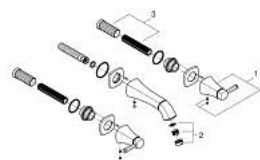

20 622 000 GRANDERA ЗМІШУВАЧ ДЛЯ РАКОВИНИ НА 3 ОТВОРИ 1/2" М-РОЗМІРУ

ОПИС ПРОДУКТУ

- Колір: хром
- настінний монтаж
- комплект верхньої монтажної частини для 29 025 002
- без блоку прихованого монтажу
- керамічні вентиля для гарячої та холодної води, 1/2" - 90°
- GROHE LongLife поверхня
- GROHE EcoJoy – технологія неперевершеного потоку при економному використанні води
- максимальна витрата (при тиску 3 бар) 5 л/хв
- GROHE AquaGuide аератор, що регулюється
- міжосьова відстань 200 мм
- виступ 177 мм
- мінімальний рекомендований тиск 1.0 бар

20 622 000 GRANDERA ЗМІШУВАЧ ДЛЯ РАКОВИНИ НА 3 ОТВОРИ 1/2" М-РОЗМІРУ

ЗАПАСНІ ЧАСТИНИ , жовтня 2021 – зараз

1: Пара рукояток (Артикул запчастини 48325000)

2: Спрямовувач потоку (Артикул запчастини 46837000)

3: Подовжувач для шпинделя (Артикул запчастини 45988000)