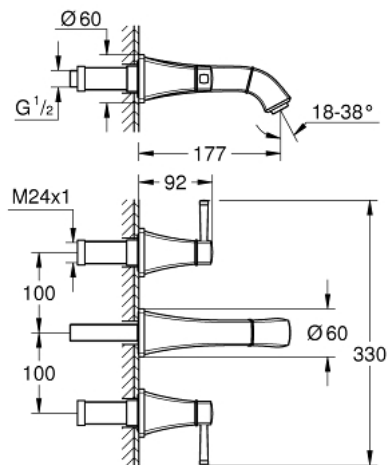

20 622 000 GRANDERA ЗМІШУВАЧ ДЛЯ РАКОВИНИ НА 3 ОТВОРИ 1/2" М-РОЗМІРУ

ОПИС ПРОДУКТУ

- Колір: хром
- настінний монтаж
- комплект верхньої монтажної частини для 29 025 002
- без блоку прихованого монтажу
- керамічні вентиля для гарячої та холодної води, 1/2" - 90°
- GROHE LongLife поверхня
- GROHE EcoJoy – технологія неперевершеного потоку при економному використанні води
- максимальна витрата (при тиску 3 бар) 5 л/хв
- GROHE AquaGuide аератор, що регулюється
- міжосьова відстань 200 мм
- виступ 177 мм
- мінімальний рекомендований тиск 1.0 бар

20 622 000 GRANDERA ЗМІШУВАЧ ДЛЯ РАКОВИНИ НА 3 ОТВОРИ 1/2" М-РОЗМІРУ

ЗАПАСНІ ЧАСТИНИ , жовтня 2021 – зараз

1: Пара рукояток (Артикул запчастини 48325000)

2: Спрямовувач потоку (Артикул запчастини 46837000)

3: Подовжувач для шпинделя (Артикул запчастини 45988000)