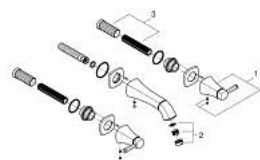

20 622 IG0 GRANDERA ЗМІШУВАЧ ДЛЯ РАКОВИНИ НА 3 ОТВОРИ 1/2" М-РОЗМІРУ

ОПИС ПРОДУКТУ

- Колір: хром/золото
- настінний монтаж
- комплект верхньої монтажної частини для 29 025 002
- без блоку прихованого монтажу
- керамічні вентиля для гарячої та холодної води, 1/2" - 90°
- покриття GROHE LongLife
- GROHE EcoJoy – технологія неперевершеного потоку при економному використанні води
- максимальна витрата (при тиску 3 бар) 5 л/хв
- GROHE AquaGuide аератор, що регулюється
- міжосьова відстань 200 мм
- виступ 177 мм
- мінімальний рекомендований тиск 1.0 бар

20 622 IG0 GRANDERA ЗМІШУВАЧ ДЛЯ РАКОВИНИ НА 3 ОТВОРИ 1/2" М-РОЗМІРУ

ЗАПАСНІ ЧАСТИНИ , жовтня 2021 – зараз

- 1: Пара рукояток (Артикул запчастини 48325IG0)
- 2: Спрямовувач потоку (Артикул запчастини 46837G00)
- 3: Подовжувач для шпінделя (Артикул запчастини 45988000)