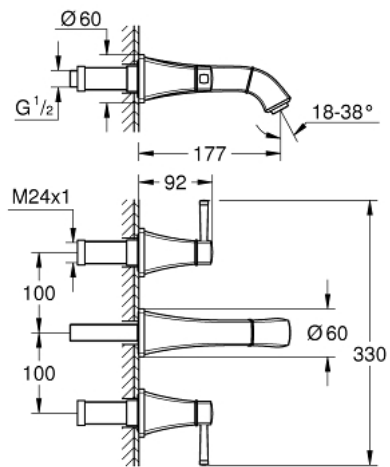

20 622 IG0 GRANDERA ЗМІШУВАЧ ДЛЯ РАКОВИНИ НА 3 ОТВОРИ 1/2" М-РОЗМІРУ

ОПИС ПРОДУКТУ

- Колір: хром/золото
- настінний монтаж
- комплект верхньої монтажної частини для 29 025 002
- без блоку прихованого монтажу
- керамічні вентиля для гарячої та холодної води, 1/2" - 90°
- покриття GROHE LongLife
- GROHE EcoJoy – технологія неперевершеного потоку при економному використанні води
- максимальна витрата (при тиску 3 бар) 5 л/хв
- GROHE AquaGuide аератор, що регулюється
- міжосьова відстань 200 мм
- виступ 177 мм
- мінімальний рекомендований тиск 1.0 бар

20 622 IG0 GRANDERA ЗМІШУВАЧ ДЛЯ РАКОВИНИ НА 3 ОТВОРИ 1/2" М-РОЗМІРУ

ЗАПАСНІ ЧАСТИНИ , жовтня 2021 – зараз

- 1: Пара рукояток (Артикул запчастини 48325IG0)
- 2: Спрямовувач потоку (Артикул запчастини 46837G00)
- 3: Подовжувач для шпінделя (Артикул запчастини 45988000)