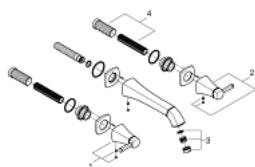

## 20 623 IG0 GRANDERA ЗМІШУВАЧ ДЛЯ РАКОВИНИ НА 3 ОТВОРИ, 1/2", L-РОЗМІРУ

### ОПИС ПРОДУКТУ

- Колір: хром/золото
- настінний монтаж
- без блоку прихованого монтажу
- комплект верхньої монтажної частини для 29 025 002
- керамічні вентиля для гарячої та холодної води, 1/2" - 90°
- покриття GROHE LongLife
- GROHE EcoJoy – технологія неперевершеного потоку при економному використанні води
- максимальна витрата (при тиску 3 бар) 5 л/хв
- GROHE AquaGuide аератор, що регулюється
- виступ 234 мм
- мінімальний рекомендований тиск 1.0 бар

## 20 623 IG0 GRANDERA ЗМІШУВАЧ ДЛЯ РАКОВИНИ НА 3 ОТВОРИ, 1/2", L-РОЗМІРУ

**ЗАПАСНІ ЧАСТИНИ**, жовтня 2021 – зараз

- 1: Пара рукояток (Артикул запчастини 48325IG0)
- 2: Спрямовувач потоку (Артикул запчастини 46837G00)
- 3: Подовжувач для шпінделя (Артикул запчастини 45988000)