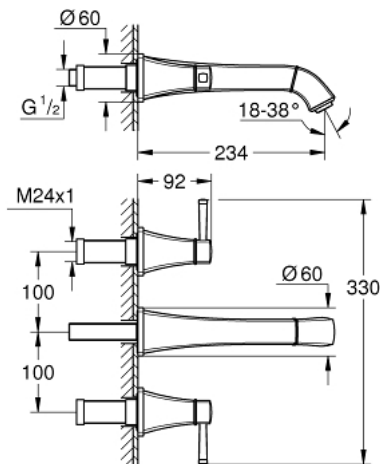

## 20 623 IG0 GRANDERA ЗМІШУВАЧ ДЛЯ РАКОВИНИ НА 3 ОТВОРИ, 1/2", L-РОЗМІРУ

### ОПИС ПРОДУКТУ

- Колір: хром/золото
- настінний монтаж
- без блоку прихованого монтажу
- комплект верхньої монтажної частини для 29 025 002
- керамічні вентиля для гарячої та холодної води, 1/2" - 90°
- покриття GROHE LongLife
- GROHE EcoJoy – технологія неперевершеного потоку при економному використанні води
- максимальна витрата (при тиску 3 бар) 5 л/хв
- GROHE AquaGuide аератор, що регулюється
- виступ 234 мм
- мінімальний рекомендований тиск 1.0 бар

## 20 623 IG0 GRANDERA ЗМІШУВАЧ ДЛЯ РАКОВИНИ НА 3 ОТВОРИ, 1/2", L-РОЗМІРУ

**ЗАПАСНІ ЧАСТИНИ**, жовтня 2021 – зараз

- 1: Пара рукояток (Артикул запчастини 48325IG0)
- 2: Спрямовувач потоку (Артикул запчастини 46837G00)
- 3: Подовжувач для шпінделя (Артикул запчастини 45988000)