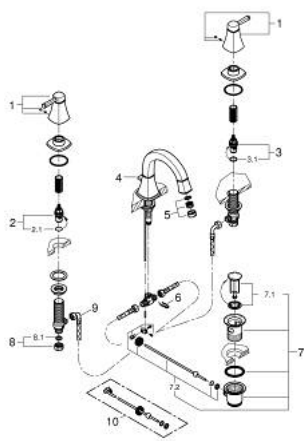

20 624 000 GRANDERA ЗМІШУВАЧ ДЛЯ РАКОВИНИ НА 3 ОТВОРИ 1/2" М-РОЗМІРУ

ОПИС ПРОДУКТУ

- Колір: хром
- керамічні вентиля для гарячої та холодної води, 1/2" - 90°
- GROHE LongLife поверхня
- GROHE EcoJoy – технологія неперевершеного потоку при економному використанні води
- максимальна витрата (при тиску 3 бар) 5 л/хв
- GROHE AquaGuide аератор, що регулюється
- набір донних клапанів 1 1/4"
- герметичні гнучкі з'єднувальні шланги між виливом і боковими вентилями
- мінімальний рекомендований тиск 1.0 бар

20 624 000 GRANDERA ЗМІШУВАЧ ДЛЯ РАКОВИНИ НА 3 ОТВОРИ 1/2" М-РОЗМІРУ

ЗАПАСНІ ЧАСТИНИ , жовтня 2021 – зараз

- 1: Пара рукояток (Артикул запчастини 48325000)
- 2: Керамічна голівка 1/2" (Артикул запчастини 45882000)
- 2.1: Ущільнювальне кільце Ø 18,2 x Ø 1,7 (Артикул запчастини 0392400M)
- 3: Керамічна голівка 1/2" (Артикул запчастини 45883000)
- 3.1: Ущільнювальне кільце Ø 18,2 x Ø 1,7 (Артикул запчастини 0392400M)
- 4: Lift rod (Артикул запчастини 48200000)
- 5: Спрямовувач потоку (Артикул запчастини 46837000)
- 6: Фіксуючий затискач (Артикул запчастини 6554100M)
- 7: Комплект зливу 1 1/4" (Артикул запчастини 28910000)
- 7.1: Заглушка (Артикул запчастини 07182000)
- 7.2: Ексцентриковий стрижень (Артикул запчастини 07052000)
- 8: Накідна гайка 1/2" (Артикул запчастини 1290100M)
- 8.1: Волокнистий ущільнювач Ø 18,5 x Ø 12 x 2 (Артикул запчастини 0138900M)
- 9: Гнучкий з'єднувальний шланг (Артикул запчастини 45704000)
- 10: Ексцентриковий стрижень (Артикул запчастини 07341000)*