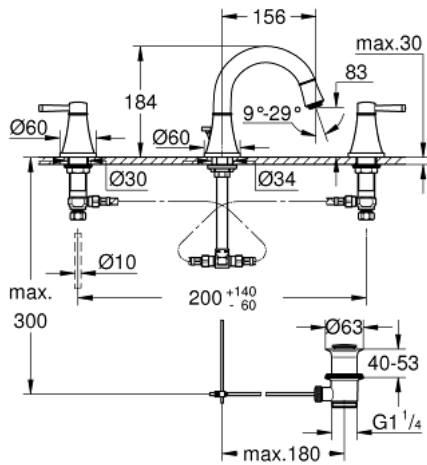

20 624 000 GRANDERA ЗМІШУВАЧ ДЛЯ РАКОВИНИ НА 3 ОТВОРИ 1/2" М-РОЗМІРУ

ОПИС ПРОДУКТУ

- Колір: хром
- керамічні вентиля для гарячої та холодної води, 1/2" - 90°
- GROHE LongLife поверхня
- GROHE EcoJoy – технологія неперевершеного потоку при економному використанні води
- максимальна витрата (при тиску 3 бар) 5 л/хв
- GROHE AquaGuide аератор, що регулюється
- набір донних клапанів 1 1/4"
- герметичні гнучкі з'єднувальні шланги між виливом і боковими вентилями
- мінімальний рекомендований тиск 1.0 бар

20 624 000 GRANDERA ЗМІШУВАЧ ДЛЯ РАКОВИНИ НА 3 ОТВОРИ 1/2" М-РОЗМІРУ

ЗАПАСНІ ЧАСТИНИ , жовтня 2021 – зараз

- 1: Пара рукояток (Артикул запчастини 48325000)
- 2: Керамічна голівка 1/2" (Артикул запчастини 45882000)
- 2.1: Ущільнювальне кільце Ø 18,2 x Ø 1,7 (Артикул запчастини 0392400M)
- 3: Керамічна голівка 1/2" (Артикул запчастини 45883000)
- 3.1: Ущільнювальне кільце Ø 18,2 x Ø 1,7 (Артикул запчастини 0392400M)
- 4: Lift rod (Артикул запчастини 48200000)
- 5: Спрямовувач потоку (Артикул запчастини 46837000)
- 6: Фіксуючий затискач (Артикул запчастини 6554100M)
- 7: Комплект зливу 1 1/4" (Артикул запчастини 28910000)
- 7.1: Заглушка (Артикул запчастини 07182000)
- 7.2: Ексцентриковий стрижень (Артикул запчастини 07052000)
- 8: Накідна гайка 1/2" (Артикул запчастини 1290100M)
- 8.1: Волокнистий ущільнювач Ø 18,5 x Ø 12 x 2 (Артикул запчастини 0138900M)
- 9: Гнучкий з'єднувальний шланг (Артикул запчастини 45704000)
- 10: Ексцентриковий стрижень (Артикул запчастини 07341000)*