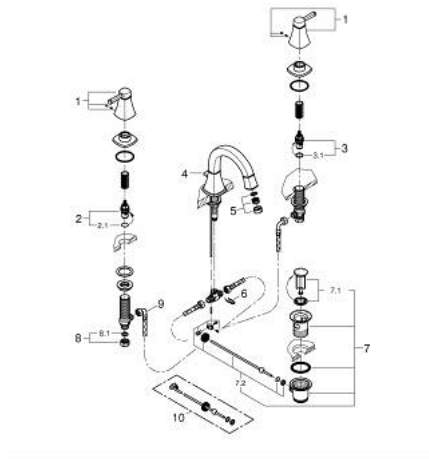

20 624 IG0 GRANDERA ЗМІШУВАЧ ДЛЯ РАКОВИНИ НА 3 ОТВОРИ 1/2" М-РОЗМІРУ

ЗАПАСНІ ЧАСТИНИ , жовтня 2021 – зараз

- 1: Пара рукояток (Артикул запчастини 48325IG0)
- 2: Керамічна голівка 1/2" (Артикул запчастини 45882000)
- 2.1: Ущільнювальне кільце Ø 18,2 x Ø 1,7 (Артикул запчастини 0392400M)
- 3: Керамічна голівка 1/2" (Артикул запчастини 45883000)
- 3.1: Ущільнювальне кільце Ø 18,2 x Ø 1,7 (Артикул запчастини 0392400M)
- 4: Lift rod (Артикул запчастини 48200000)
- 5: Спрямовувач потоку (Артикул запчастини 46837G00)
- 6: Фіксуючий затискач (Артикул запчастини 6554100M)
- 7: Комплект зливу 1 1/4" (Артикул запчастини 28910IG0)
- 7.1: Заглушка (Артикул запчастини 07182G00)
- 7.2: Ексцентриковий стрижень (Артикул запчастини 07052000)
- 8: Накідна гайка 1/2" (Артикул запчастини 1290100M)
- 8.1: Волокнистий ущільнювач Ø 18,5 x Ø 12 x 2 (Артикул запчастини 0138900M)
- 9: Гнучкий з'єднувальний шланг (Артикул запчастини 45704000)
- 10: Ексцентриковий стрижень (Артикул запчастини 07341000)*