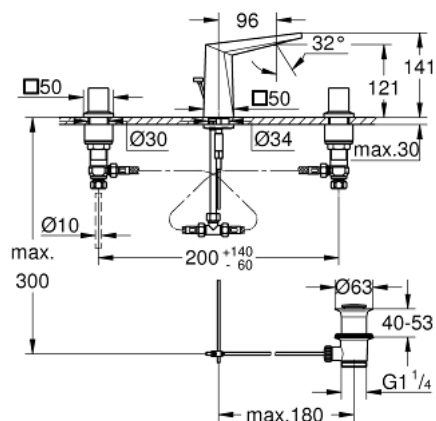

20 626 000 ALLURE BRILLIANT ЗМІШУВАЧ ДЛЯ РАКОВИНИ НА 3 ОТВОРИ 1/2" М-РОЗМІРУ

ОПИС ПРОДУКТУ

- Колір: хром
- керамічні вентиля 1/2", 90°
- GROHE LongLife поверхня
- GROHE EcoJoy – технологія неперевершеного потоку при економному використанні води
- максимальна витрата (при тиску 3 бар) 5 л/хв
- низький вилів із вбудованим аератором
- набір донних клапанів 1 1/4"
- герметичні гнучкі з'єднувальні шланги між виливом і боковими вентилями
- мінімальний рекомендований тиск 1.0 бар

20 626 000 ALLURE BRILLIANT ЗМІШУВАЧ ДЛЯ РАКОВИНИ НА 3 ОТВОРИ 1/2" М-РОЗМІРУ

ЗАПАСНІ ЧАСТИНИ , жовтня 2021 – зараз

- 1: Пара рукояток (Артикул запчастини 48320000)
 - 2: Керамічна голівка 1/2" (Артикул запчастини 45882000)
 - 2.1: Ущільнювальне кільце Ø 18,2 x Ø 1,7 (Артикул запчастини 0392400M)
 - 3: Керамічна голівка 1/2" (Артикул запчастини 45883000)
 - 3.1: Ущільнювальне кільце Ø 18,2 x Ø 1,7 (Артикул запчастини 0392400M)
 - 4: Висувний стрижень (Артикул запчастини 46787000)
 - 5: Заїзд (Артикул запчастини 46794000)
 - 6: Flow limiter (Артикул запчастини 48160000)
 - 7: Комплект для кріплення хвостовика (Артикул запчастини 46671000)
 - 8: Компресійний штуцер 3/8" (Артикул запчастини 12914000)
 - 8.1: Ущільнювач (Артикул запчастини 45279000)
 - 9: Комплект зливу 1 1/4" (Артикул запчастини 28910000)
 - 9.1: Заглушка (Артикул запчастини 07182000)
 - 9.2: Ексцентриковий стрижень (Артикул запчастини 07052000)
 - 10: Накідна гайка 1/2" (Артикул запчастини 1290100M)
 - 10.1: Волокнистий ущільнювач Ø 18,5 x Ø 12 x 2 (Артикул запчастини 0138900M)
 - 11: Гнучкий з'єднувальний шланг (Артикул запчастини 45704000)
 - 12: Монтажний ключ (Артикул запчастини 19017000)*
 - 13: Ексцентриковий стрижень (Артикул запчастини 07341000)*
 - 14: З'єднувальна гайка 1/2" x 14,5 мм (Артикул запчастини 1290200M)*
- * Додаткові аксесуари