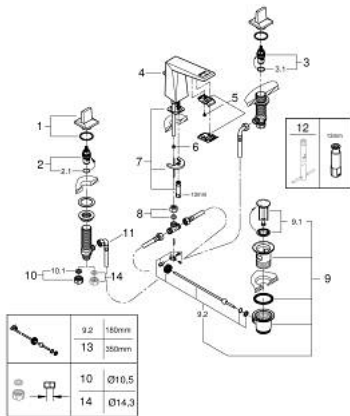

20 626 000 ALLURE BRILLIANT ЗМІШУВАЧ ДЛЯ РАКОВИНИ НА 3 ОТВОРИ 1/2" М-РОЗМІРУ

ОПИС ПРОДУКТУ

- Колір: хром
- керамічні вентиля 1/2", 90°
- GROHE LongLife поверхня
- GROHE EcoJoy – технологія неперевершеного потоку при економному використанні води
- максимальна витрата (при тиску 3 бар) 5 л/хв
- низький вилів із вбудованим аератором
- набір донних клапанів 1 1/4"
- герметичні гнучкі з'єднувальні шланги між виливом і боковими вентилями
- мінімальний рекомендований тиск 1.0 бар

20 626 000 ALLURE BRILLIANT ЗМІШУВАЧ ДЛЯ РАКОВИНИ НА 3 ОТВОРИ 1/2" М-РОЗМІРУ

ЗАПАСНІ ЧАСТИНИ , жовтня 2021 – зараз

- 1: Пара рукояток (Артикул запчастини 48320000)
 - 2: Керамічна голівка 1/2" (Артикул запчастини 45882000)
 - 2.1: Ущільнювальне кільце Ø 18,2 x Ø 1,7 (Артикул запчастини 0392400M)
 - 3: Керамічна голівка 1/2" (Артикул запчастини 45883000)
 - 3.1: Ущільнювальне кільце Ø 18,2 x Ø 1,7 (Артикул запчастини 0392400M)
 - 4: Висувний стрижень (Артикул запчастини 46787000)
 - 5: Заїзд (Артикул запчастини 46794000)
 - 6: Flow limiter (Артикул запчастини 48160000)
 - 7: Комплект для кріплення хвостовика (Артикул запчастини 46671000)
 - 8: Компресійний штуцер 3/8" (Артикул запчастини 12914000)
 - 8.1: Ущільнювач (Артикул запчастини 45279000)
 - 9: Комплект зливу 1 1/4" (Артикул запчастини 28910000)
 - 9.1: Заглушка (Артикул запчастини 07182000)
 - 9.2: Ексцентриковий стрижень (Артикул запчастини 07052000)
 - 10: Накідна гайка 1/2" (Артикул запчастини 1290100M)
 - 10.1: Волокнистий ущільнювач Ø 18,5 x Ø 12 x 2 (Артикул запчастини 0138900M)
 - 11: Гнучкий з'єднувальний шланг (Артикул запчастини 45704000)
 - 12: Монтажний ключ (Артикул запчастини 19017000)*
 - 13: Ексцентриковий стрижень (Артикул запчастини 07341000)*
 - 14: З'єднувальна гайка 1/2" x 14,5 мм (Артикул запчастини 1290200M)*
- * Додаткові аксесуари