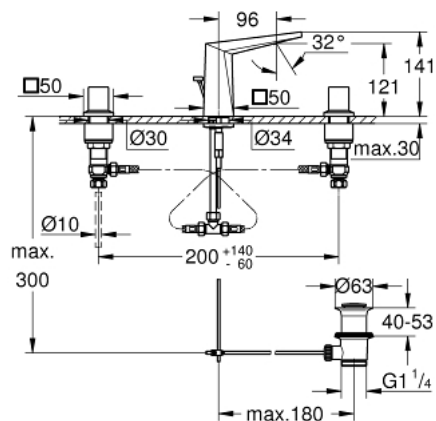

20 626 AL0 ALLURE BRILLIANT ЗМІШУВАЧ ДЛЯ РАКОВИНИ НА 3 ОТВОРИ 1/2" М-РОЗМІРУ

ОПИС ПРОДУКТУ

- Колір: графіт темний матовий
- керамічні вентиля 1/2", 90°
- покриття GROHE LongLife
- GROHE EcoJoy – технологія неперевершеного потоку при економному використанні води
- максимальна витрата (при тиску 3 бар) 5 л/хв
- низький вилів із вбудованим аератором
- набір донних клапанів 1 1/4"
- герметичні гнучкі з'єднувальні шланги між виливом і боковими вентилями
- мінімальний рекомендований тиск 1.0 бар

20 626 AL0 ALLURE BRILLIANT ЗМІШУВАЧ ДЛЯ РАКОВИНИ НА 3 ОТВОРИ 1/2" М-РОЗМІРУ

ЗАПАСНІ ЧАСТИНИ , жовтня 2021 – зараз

- 1: Пара рукояток (Артикул запчастини 48320AL0)
 - 2: Керамічна голівка 1/2" (Артикул запчастини 45882000)
 - 2.1: Ущільнювальне кільце Ø 18,2 x Ø 1,7 (Артикул запчастини 0392400M)
 - 3: Керамічна голівка 1/2" (Артикул запчастини 45883000)
 - 3.1: Ущільнювальне кільце Ø 18,2 x Ø 1,7 (Артикул запчастини 0392400M)
 - 4: Висувний стрижень (Артикул запчастини 46787AL0)
 - 5: Заїзд (Артикул запчастини 46794AL0)
 - 6: Flow limiter (Артикул запчастини 48160000)
 - 7: Комплект для кріплення хвостовика (Артикул запчастини 46671000)
 - 8: Компресійний штуцер 3/8" (Артикул запчастини 12914000)
 - 8.1: Ущільнювач (Артикул запчастини 45279000)
 - 9: Комплект зливу 1 1/4" (Артикул запчастини 28910AL0)
 - 9.1: Заглушка (Артикул запчастини 07182AL0)
 - 9.2: Ексцентриковий стрижень (Артикул запчастини 07052000)
 - 10: Накідна гайка 1/2" (Артикул запчастини 1290100M)
 - 10.1: Волокнистий ущільнювач Ø 18,5 x Ø 12 x 2 (Артикул запчастини 0138900M)
 - 11: Гнучкий з'єднувальний шланг (Артикул запчастини 45704000)
 - 12: Монтажний ключ (Артикул запчастини 19017000)*
 - 13: Ексцентриковий стрижень (Артикул запчастини 07341000)*
 - 14: З'єднувальна гайка 1/2" x 14,5 мм (Артикул запчастини 1290200M)*
- * Додаткові аксесуари