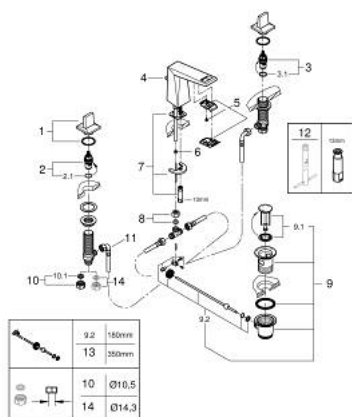

20 626 AL0 ALLURE BRILLIANT ЗМІШУВАЧ ДЛЯ РАКОВИНИ НА 3 ОТВОРИ 1/2" М-РОЗМІРУ

ОПИС ПРОДУКТУ

- Колір: графіт темний матовий
- керамічні вентиля 1/2", 90°
- покриття GROHE LongLife
- GROHE EcoJoy – технологія неперевершеного потоку при економному використанні води
- максимальна витрата (при тиску 3 бар) 5 л/хв
- низький вилів із вбудованим аератором
- набір донних клапанів 1 1/4"
- герметичні гнучкі з'єднувальні шланги між виливом і боковими вентилями
- мінімальний рекомендований тиск 1.0 бар

20 626 AL0 ALLURE BRILLIANT ЗМІШУВАЧ ДЛЯ РАКОВИНИ НА 3 ОТВОРИ 1/2" М-РОЗМІРУ

ЗАПАСНІ ЧАСТИНИ , жовтня 2021 – зараз

- 1: Пара рукояток (Артикул запчастини 48320AL0)
 - 2: Керамічна голівка 1/2" (Артикул запчастини 45882000)
 - 2.1: Ущільнювальне кільце Ø 18,2 x Ø 1,7 (Артикул запчастини 0392400M)
 - 3: Керамічна голівка 1/2" (Артикул запчастини 45883000)
 - 3.1: Ущільнювальне кільце Ø 18,2 x Ø 1,7 (Артикул запчастини 0392400M)
 - 4: Висувний стрижень (Артикул запчастини 46787AL0)
 - 5: Заїзд (Артикул запчастини 46794AL0)
 - 6: Flow limiter (Артикул запчастини 48160000)
 - 7: Комплект для кріплення хвостовика (Артикул запчастини 46671000)
 - 8: Компресійний штуцер 3/8" (Артикул запчастини 12914000)
 - 8.1: Ущільнювач (Артикул запчастини 45279000)
 - 9: Комплект зливу 1 1/4" (Артикул запчастини 28910AL0)
 - 9.1: Заглушка (Артикул запчастини 07182AL0)
 - 9.2: Ексцентриковий стрижень (Артикул запчастини 07052000)
 - 10: Накідна гайка 1/2" (Артикул запчастини 1290100M)
 - 10.1: Волокнистий ущільнювач Ø 18,5 x Ø 12 x 2 (Артикул запчастини 0138900M)
 - 11: Гнучкий з'єднувальний шланг (Артикул запчастини 45704000)
 - 12: Монтажний ключ (Артикул запчастини 19017000)*
 - 13: Ексцентриковий стрижень (Артикул запчастини 07341000)*
 - 14: З'єднувальна гайка 1/2" x 14,5 мм (Артикул запчастини 1290200M)*
- * Додаткові аксесуари