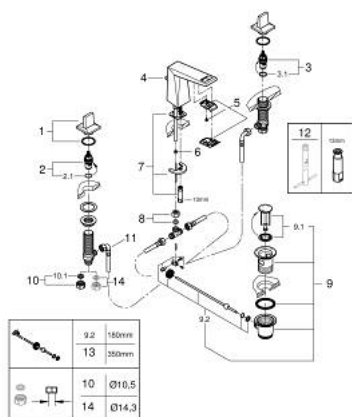

## 20 626 DC0 ALLURE BRILLIANT ЗМІШУВАЧ ДЛЯ РАКОВИНИ НА 3 ОТВОРИ 1/2" М-РОЗМІРУ

### ОПИС ПРОДУКТУ

- Колір: суперсталь
- керамічні вентиля 1/2", 90°
- покриття GROHE LongLife
- GROHE EcoJoy – технологія неперевершеного потоку при економному використанні води
- максимальна витрата (при тиску 3 бар) 5 л/хв
- низький вилів із вбудованим аератором
- набір донних клапанів 1 1/4"
- герметичні гнучкі з'єднувальні шланги між виливом і боковими вентилями
- мінімальний рекомендований тиск 1.0 бар

### ЗАПАСНІ ЧАСТИНИ , жовтня 2021 – зараз

- 1: Пара рукояток (Артикул запчастини 48320DC0)
  - 2: Керамічна голівка 1/2" (Артикул запчастини 45882000)
  - 2.1: Ущільнювальне кільце Ø 18,2 x Ø 1,7 (Артикул запчастини 0392400M)
  - 3: Керамічна голівка 1/2" (Артикул запчастини 45883000)
  - 3.1: Ущільнювальне кільце Ø 18,2 x Ø 1,7 (Артикул запчастини 0392400M)
  - 4: Висувний стрижень (Артикул запчастини 46787DC0)
  - 5: Заїзд (Артикул запчастини 46794DC0)
  - 6: Flow limiter (Артикул запчастини 48160000)
  - 7: Комплект для кріплення хвостовика (Артикул запчастини 46671000)
  - 8: Компресійний штуцер 3/8" (Артикул запчастини 12914000)
  - 8.1: Ущільнювач (Артикул запчастини 45279000)
  - 9: Комплект зливу 1 1/4" (Артикул запчастини 28910DC0)
  - 9.1: Заглушка (Артикул запчастини 07182DC0)
  - 9.2: Ексцентриковий стрижень (Артикул запчастини 07052000)
  - 10: Накідна гайка 1/2" (Артикул запчастини 1290100M)
  - 10.1: Волокнистий ущільнювач Ø 18,5 x Ø 12 x 2 (Артикул запчастини 0138900M)
  - 11: Гнучкий з'єднувальний шланг (Артикул запчастини 45704000)
  - 12: Монтажний ключ (Артикул запчастини 19017000)\*
  - 13: Ексцентриковий стрижень (Артикул запчастини 07341000)\*
  - 14: З'єднувальна гайка 1/2" x 14,5 мм (Артикул запчастини 1290200M)\*
  - 14.1: Волокнистий ущільнювач Ø 18,5 x Ø 12 x 2 (Артикул запчастини 0138900M)
- \* Додаткові аксесуари