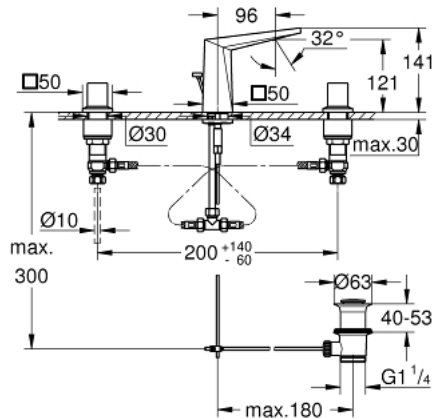

## 20 626 DC0 ALLURE BRILLIANT ЗМІШУВАЧ ДЛЯ РАКОВИНИ НА 3 ОТВОРИ 1/2" М-РОЗМІРУ

### ОПИС ПРОДУКТУ

- Колір: суперсталь
- керамічні вентиля 1/2", 90°
- покриття GROHE LongLife
- GROHE EcoJoy – технологія неперевершеного потоку при економному використанні води
- максимальна витрата (при тиску 3 бар) 5 л/хв
- низький вилів із вбудованим аератором
- набір донних клапанів 1 1/4"
- герметичні гнучкі з'єднувальні шланги між виливом і боковими вентилями
- мінімальний рекомендований тиск 1.0 бар

### ЗАПАСНІ ЧАСТИНИ , жовтня 2021 – зараз

- 1: Пара рукояток (Артикул запчастини 48320DC0)
  - 2: Керамічна голівка 1/2" (Артикул запчастини 45882000)
  - 2.1: Ущільнювальне кільце Ø 18,2 x Ø 1,7 (Артикул запчастини 0392400M)
  - 3: Керамічна голівка 1/2" (Артикул запчастини 45883000)
  - 3.1: Ущільнювальне кільце Ø 18,2 x Ø 1,7 (Артикул запчастини 0392400M)
  - 4: Висувний стрижень (Артикул запчастини 46787DC0)
  - 5: Заїзд (Артикул запчастини 46794DC0)
  - 6: Flow limiter (Артикул запчастини 48160000)
  - 7: Комплект для кріплення хвостовика (Артикул запчастини 46671000)
  - 8: Компресійний штуцер 3/8" (Артикул запчастини 12914000)
  - 8.1: Ущільнювач (Артикул запчастини 45279000)
  - 9: Комплект зливу 1 1/4" (Артикул запчастини 28910DC0)
  - 9.1: Заглушка (Артикул запчастини 07182DC0)
  - 9.2: Ексцентриковий стрижень (Артикул запчастини 07052000)
  - 10: Накідна гайка 1/2" (Артикул запчастини 1290100M)
  - 10.1: Волокнистий ущільнювач Ø 18,5 x Ø 12 x 2 (Артикул запчастини 0138900M)
  - 11: Гнучкий з'єднувальний шланг (Артикул запчастини 45704000)
  - 12: Монтажний ключ (Артикул запчастини 19017000)\*
  - 13: Ексцентриковий стрижень (Артикул запчастини 07341000)\*
  - 14: З'єднувальна гайка 1/2" x 14,5 мм (Артикул запчастини 1290200M)\*
  - 14.1: Волокнистий ущільнювач Ø 18,5 x Ø 12 x 2 (Артикул запчастини 0138900M)
- \* Додаткові аксесуари