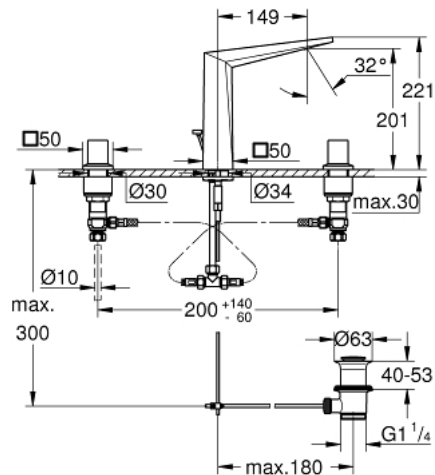

20 627 000 ALLURE BRILLIANT ЗМІШУВАЧ ДЛЯ РАКОВИНИ НА 3 ОТВОРИ, 1/2", L-РОЗМІРУ

ОПИС ПРОДУКТУ

- Колір: хром
- керамічні вентилялі 1/2", 90°
- GROHE LongLife поверхня
- GROHE EcoJoy – технологія неперевершеного потоку при економному використанні води
- максимальна витрата (при тиску 3 бар) 5 л/хв
- вилив із вбудованим аератором
- набір донних клапанів 1 1/4"
- герметичні гнучкі з'єднувальні шланги між виливом і боковими вентилями
- мінімальний рекомендований тиск 1.0 бар

20 627 000 ALLURE BRILLIANT ЗМІШУВАЧ ДЛЯ РАКОВИНИ НА 3 ОТВОРИ, 1/2", L-РОЗМІРУ

ЗАПАСНІ ЧАСТИНИ , жовтня 2021 – зараз

- 1: Пара рукояток (Артикул запчастини 48320000)
- 2: Керамічна голівка 1/2" (Артикул запчастини 45882000)
- 2.1: Ущільнювальне кільце Ø 18,2 x Ø 1,7 (Артикул запчастини 0392400M)
- 3: Керамічна голівка 1/2" (Артикул запчастини 45883000)
- 3.1: Ущільнювальне кільце Ø 18,2 x Ø 1,7 (Артикул запчастини 0392400M)
- 4: Висувний стрижень (Артикул запчастини 46787000)
- 5: Заїзд (Артикул запчастини 46794000)
- 6: Комплект для кріплення хвостовика (Артикул запчастини 46671000)
- 7: Компресійний штуцер 3/8" (Артикул запчастини 12914000)
- 7.1: Ущільнювач (Артикул запчастини 45279000)
- 8: Накідна гайка 1/2" (Артикул запчастини 1290100M)
- 8.1: Волокнистий ущільнювач Ø 18,5 x Ø 12 x 2 (Артикул запчастини 0138900M)
- 9: Комплект зливу 1 1/4" (Артикул запчастини 28910000)
- 9.1: Заглушка (Артикул запчастини 07182000)
- 9.2: Ексцентриковий стрижень (Артикул запчастини 07052000)
- 10: Гнучкий з'єднувальний шланг (Артикул запчастини 45704000)
- 11: Монтажний ключ (Артикул запчастини 19017000)*
- 12: Ексцентриковий стрижень (Артикул запчастини 07341000)*
- 13: З'єднувальна гайка 1/2" x 14,5 мм (Артикул запчастини 1290200M)*