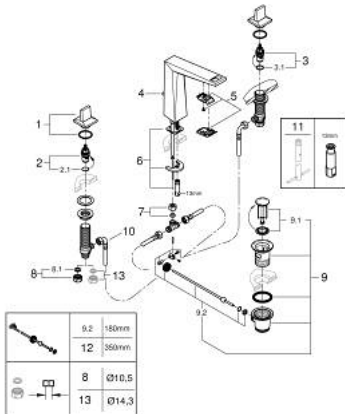

20 627 000 ALLURE BRILLIANT ЗМІШУВАЧ ДЛЯ РАКОВИНИ НА 3 ОТВОРИ, 1/2", L-РОЗМІРУ

ОПИС ПРОДУКТУ

- Колір: хром
- керамічні вентилялі 1/2", 90°
- GROHE LongLife поверхня
- GROHE EcoJoy – технологія неперевершеного потоку при економному використанні води
- максимальна витрата (при тиску 3 бар) 5 л/хв
- вилив із вбудованим аератором
- набір донних клапанів 1 1/4"
- герметичні гнучкі з'єднувальні шланги між виливом і боковими вентилями
- мінімальний рекомендований тиск 1.0 бар

20 627 000 ALLURE BRILLIANT ЗМІШУВАЧ ДЛЯ РАКОВИНИ НА 3 ОТВОРИ, 1/2", L-РОЗМІРУ

ЗАПАСНІ ЧАСТИНИ , жовтня 2021 – зараз

- 1: Пара рукояток (Артикул запчастини 48320000)
- 2: Керамічна голівка 1/2" (Артикул запчастини 45882000)
- 2.1: Ущільнювальне кільце Ø 18,2 x Ø 1,7 (Артикул запчастини 0392400M)
- 3: Керамічна голівка 1/2" (Артикул запчастини 45883000)
- 3.1: Ущільнювальне кільце Ø 18,2 x Ø 1,7 (Артикул запчастини 0392400M)
- 4: Висувний стрижень (Артикул запчастини 46787000)
- 5: Заїзд (Артикул запчастини 46794000)
- 6: Комплект для кріплення хвостовика (Артикул запчастини 46671000)
- 7: Компресійний штуцер 3/8" (Артикул запчастини 12914000)
- 7.1: Ущільнювач (Артикул запчастини 45279000)
- 8: Накідна гайка 1/2" (Артикул запчастини 1290100M)
- 8.1: Волокнистий ущільнювач Ø 18,5 x Ø 12 x 2 (Артикул запчастини 0138900M)
- 9: Комплект зливу 1 1/4" (Артикул запчастини 28910000)
- 9.1: Заглушка (Артикул запчастини 07182000)
- 9.2: Ексцентриковий стрижень (Артикул запчастини 07052000)
- 10: Гнучкий з'єднувальний шланг (Артикул запчастини 45704000)
- 11: Монтажний ключ (Артикул запчастини 19017000)*
- 12: Ексцентриковий стрижень (Артикул запчастини 07341000)*
- 13: З'єднувальна гайка 1/2" x 14,5 мм (Артикул запчастини 1290200M)*