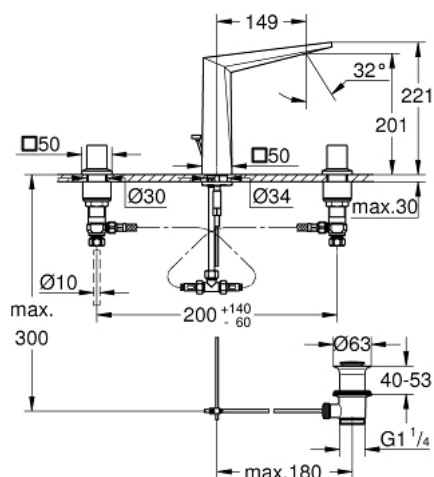

20 627 AL0 ALLURE BRILLIANT ЗМІШУВАЧ ДЛЯ РАКОВИНИ НА 3 ОТВОРИ, 1/2", L-РОЗМІРУ

ОПИС ПРОДУКТУ

- Колір: графіт темний матовий
- керамічні вентилялі 1/2", 90°
- покриття GROHE LongLife
- GROHE EcoJoy – технологія неперевершеного потоку при економному використанні води
- максимальна витрата (при тиску 3 бар) 5 л/хв
- вилив із вбудованим аератором
- набір донних клапанів 1 1/4"
- герметичні гнучкі з'єднувальні шланги між виливом і боковими вентилями
- мінімальний рекомендований тиск 1.0 бар

20 627 AL0 ALLURE BRILLIANT ЗМІШУВАЧ ДЛЯ РАКОВИНИ НА 3 ОТВОРИ, 1/2", L-РОЗМІРУ

ЗАПАСНІ ЧАСТИНИ , жовтня 2021 – зараз

- 1: Пара рукояток (Артикул запчастини 48320AL0)
- 2: Керамічна голівка 1/2" (Артикул запчастини 45882000)
- 2.1: Ущільнювальне кільце Ø 18,2 x Ø 1,7 (Артикул запчастини 0392400M)
- 3: Керамічна голівка 1/2" (Артикул запчастини 45883000)
- 3.1: Ущільнювальне кільце Ø 18,2 x Ø 1,7 (Артикул запчастини 0392400M)
- 4: Висувний стрижень (Артикул запчастини 46787AL0)
- 5: Заїзд (Артикул запчастини 46794AL0)
- 6: Комплект для кріплення хвостовика (Артикул запчастини 46671000)
- 7: Компресійний штуцер 3/8" (Артикул запчастини 12914000)
- 7.1: Ущільнювач (Артикул запчастини 45279000)
- 8: Накідна гайка 1/2" (Артикул запчастини 1290100M)
- 8.1: Волокнистий ущільнювач Ø 18,5 x Ø 12 x 2 (Артикул запчастини 0138900M)
- 9: Комплект зливу 1 1/4" (Артикул запчастини 28910AL0)
- 9.1: Заглушка (Артикул запчастини 07182AL0)
- 9.2: Ексцентриковий стрижень (Артикул запчастини 07052000)
- 10: Гнучкий з'єднувальний шланг (Артикул запчастини 45704000)
- 11: Монтажний ключ (Артикул запчастини 19017000)*
- 12: Ексцентриковий стрижень (Артикул запчастини 07341000)*
- 13: З'єднувальна гайка 1/2" x 14,5 мм (Артикул запчастини 1290200M)*