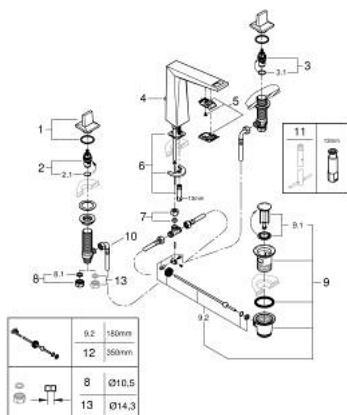

20 627 AL0 ALLURE BRILLIANT ЗМІШУВАЧ ДЛЯ РАКОВИНИ НА 3 ОТВОРИ, 1/2", L-РОЗМІРУ

ОПИС ПРОДУКТУ

- Колір: графіт темний матовий
- керамічні вентилялі 1/2", 90°
- покриття GROHE LongLife
- GROHE EcoJoy – технологія неперевершеного потоку при економному використанні води
- максимальна витрата (при тиску 3 бар) 5 л/хв
- вилив із вбудованим аератором
- набір донних клапанів 1 1/4"
- герметичні гнучкі з'єднувальні шланги між виливом і боковими вентилями
- мінімальний рекомендований тиск 1.0 бар

20 627 AL0 ALLURE BRILLIANT ЗМІШУВАЧ ДЛЯ РАКОВИНИ НА 3 ОТВОРИ, 1/2", L-РОЗМІРУ

ЗАПАСНІ ЧАСТИНИ , жовтня 2021 – зараз

- 1: Пара рукояток (Артикул запчастини 48320AL0)
- 2: Керамічна голівка 1/2" (Артикул запчастини 45882000)
- 2.1: Ущільнювальне кільце Ø 18,2 x Ø 1,7 (Артикул запчастини 0392400M)
- 3: Керамічна голівка 1/2" (Артикул запчастини 45883000)
- 3.1: Ущільнювальне кільце Ø 18,2 x Ø 1,7 (Артикул запчастини 0392400M)
- 4: Висувний стрижень (Артикул запчастини 46787AL0)
- 5: Заїзд (Артикул запчастини 46794AL0)
- 6: Комплект для кріплення хвостовика (Артикул запчастини 46671000)
- 7: Компресійний штуцер 3/8" (Артикул запчастини 12914000)
- 7.1: Ущільнювач (Артикул запчастини 45279000)
- 8: Накідна гайка 1/2" (Артикул запчастини 1290100M)
- 8.1: Волокнистий ущільнювач Ø 18,5 x Ø 12 x 2 (Артикул запчастини 0138900M)
- 9: Комплект зливу 1 1/4" (Артикул запчастини 28910AL0)
- 9.1: Заглушка (Артикул запчастини 07182AL0)
- 9.2: Ексцентриковий стрижень (Артикул запчастини 07052000)
- 10: Гнучкий з'єднувальний шланг (Артикул запчастини 45704000)
- 11: Монтажний ключ (Артикул запчастини 19017000)*
- 12: Ексцентриковий стрижень (Артикул запчастини 07341000)*
- 13: З'єднувальна гайка 1/2" x 14,5 мм (Артикул запчастини 1290200M)*