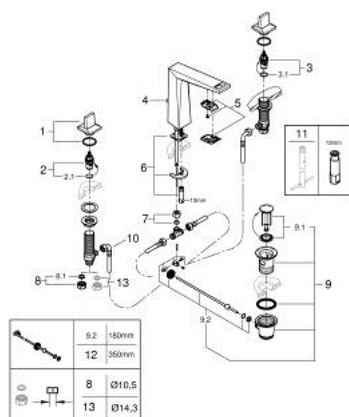

20 627 DC0 ALLURE BRILLIANT ЗМІШУВАЧ ДЛЯ РАКОВИНИ НА 3 ОТВОРИ, 1/2", L-РОЗМІРУ

ОПИС ПРОДУКТУ

- Колір: суперсталь
- керамічні вентиля 1/2", 90°
- покриття GROHE LongLife
- GROHE EcoJoy – технологія неперевершеного потоку при економному використанні води
- максимальна витрата (при тиску 3 бар) 5 л/хв
- вилив із вбудованим аератором
- набір донних клапанів 1 1/4"
- герметичні гнучкі з'єднувальні шланги між виливом і боковими вентилями
- мінімальний рекомендований тиск 1.0 бар

20 627 DC0 ALLURE BRILLIANT ЗМІШУВАЧ ДЛЯ РАКОВИНИ НА 3 ОТВОРИ, 1/2", L-РОЗМІРУ

ЗАПАСНІ ЧАСТИНИ , жовтня 2021 – зараз

- 1: Пара рукояток (Артикул запчастини 48320DC0)
- 2: Керамічна голівка 1/2" (Артикул запчастини 45882000)
- 2.1: Ущільнювальне кільце Ø 18,2 x Ø 1,7 (Артикул запчастини 0392400M)
- 3: Керамічна голівка 1/2" (Артикул запчастини 45883000)
- 3.1: Ущільнювальне кільце Ø 18,2 x Ø 1,7 (Артикул запчастини 0392400M)
- 4: Висувний стрижень (Артикул запчастини 46787DC0)
- 5: Заїзд (Артикул запчастини 46794DC0)
- 6: Комплект для кріплення хвостовика (Артикул запчастини 46671000)
- 7: Компресійний штуцер 3/8" (Артикул запчастини 12914000)
- 7.1: Ущільнювач (Артикул запчастини 45279000)
- 8: Накідна гайка 1/2" (Артикул запчастини 1290100M)
- 8.1: Волокнистий ущільнювач Ø 18,5 x Ø 12 x 2 (Артикул запчастини 0138900M)
- 9: Комплект зливу 1 1/4" (Артикул запчастини 28910DC0)
- 9.1: Заглушка (Артикул запчастини 07182DC0)
- 9.2: Ексцентриковий стрижень (Артикул запчастини 07052000)
- 10: Гнучкий з'єднувальний шланг (Артикул запчастини 45704000)
- 11: Монтажний ключ (Артикул запчастини 19017000)*
- 12: Ексцентриковий стрижень (Артикул запчастини 07341000)*
- 13: З'єднувальна гайка 1/2" x 14,5 мм (Артикул запчастини 1290200M)*