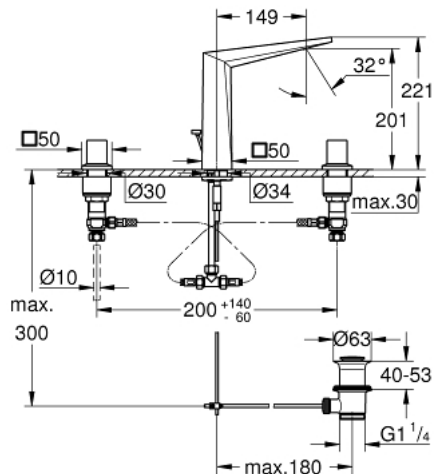

20 627 DC0 ALLURE BRILLIANT ЗМІШУВАЧ ДЛЯ РАКОВИНИ НА 3 ОТВОРИ, 1/2", L-РОЗМІРУ

ОПИС ПРОДУКТУ

- Колір: суперсталь
- керамічні вентиля 1/2", 90°
- покриття GROHE LongLife
- GROHE EcoJoy – технологія неперевершеного потоку при економному використанні води
- максимальна витрата (при тиску 3 бар) 5 л/хв
- вилив із вбудованим аератором
- набір донних клапанів 1 1/4"
- герметичні гнучкі з'єднувальні шланги між виливом і боковими вентилями
- мінімальний рекомендований тиск 1.0 бар

20 627 DC0 ALLURE BRILLIANT ЗМІШУВАЧ ДЛЯ РАКОВИНИ НА 3 ОТВОРИ, 1/2", L-РОЗМІРУ

ЗАПАСНІ ЧАСТИНИ , жовтня 2021 – зараз

- 1: Пара рукояток (Артикул запчастини 48320DC0)
- 2: Керамічна голівка 1/2" (Артикул запчастини 45882000)
- 2.1: Ущільнювальне кільце Ø 18,2 x Ø 1,7 (Артикул запчастини 0392400M)
- 3: Керамічна голівка 1/2" (Артикул запчастини 45883000)
- 3.1: Ущільнювальне кільце Ø 18,2 x Ø 1,7 (Артикул запчастини 0392400M)
- 4: Висувний стрижень (Артикул запчастини 46787DC0)
- 5: Заїзд (Артикул запчастини 46794DC0)
- 6: Комплект для кріплення хвостовика (Артикул запчастини 46671000)
- 7: Компресійний штуцер 3/8" (Артикул запчастини 12914000)
- 7.1: Ущільнювач (Артикул запчастини 45279000)
- 8: Накідна гайка 1/2" (Артикул запчастини 1290100M)
- 8.1: Волокнистий ущільнювач Ø 18,5 x Ø 12 x 2 (Артикул запчастини 0138900M)
- 9: Комплект зливу 1 1/4" (Артикул запчастини 28910DC0)
- 9.1: Заглушка (Артикул запчастини 07182DC0)
- 9.2: Ексцентриковий стрижень (Артикул запчастини 07052000)
- 10: Гнучкий з'єднувальний шланг (Артикул запчастини 45704000)
- 11: Монтажний ключ (Артикул запчастини 19017000)*
- 12: Ексцентриковий стрижень (Артикул запчастини 07341000)*
- 13: З'єднувальна гайка 1/2" x 14,5 мм (Артикул запчастини 1290200M)*