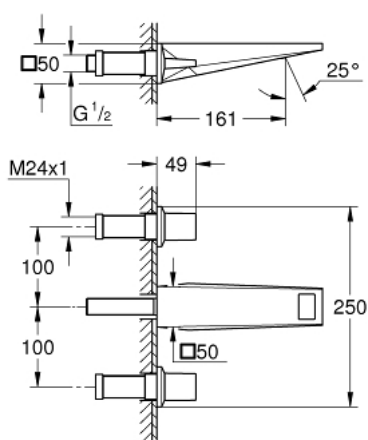

## 20 628 000 ALLURE BRILLIANT ЗМІШУВАЧ ДЛЯ РАКОВИНИ НА 3 ОТВОРИ 1/2" М-РОЗМІРУ

### ОПИС ПРОДУКТУ

- Колір: хром
- настінний монтаж
- без блоку прихованого монтажу
- комплект верхньої монтажної частини для 29 025 002
- керамічні вентилі для гарячої та холодної води, 1/2" - 90°
- GROHE LongLife поверхня
- GROHE EcoJoy – технологія неперевершеного потоку при економічному використанні води
- максимальна витрата (при тиску 3 бар) 5 л/хв
- вилив із вбудованим аератором
- міжосьова відстань 200 мм
- виступ 161 мм
- мінімальний рекомендований тиск 1.0 бар

### ЗАПАСНІ ЧАСТИНИ , жовтня 2021 – зараз

- 1: Пара рукояток (Артикул запчастини 48326000)
- 2: Подовжувач для шпинделя (Артикул запчастини 45988000)
- 3: Заїзд (Артикул запчастини 46794000)