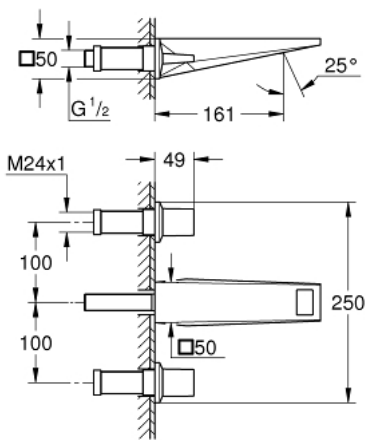

## 20 628 AL0 ALLURE BRILLIANT ЗМІШУВАЧ ДЛЯ РАКОВИНИ НА 3 ОТВОРИ 1/2" М-РОЗМІРУ

### ОПИС ПРОДУКТУ

- Колір: графіт темний матовий
- настінний монтаж
- без блоку прихованого монтажу
- комплект верхньої монтажної частини для 29 025 002
- керамічні вентиля для гарячої та холодної води, 1/2" - 90°
- покриття GROHE LongLife
- GROHE EcoJoy – технологія неперевершеного потоку при економічному використанні води
- максимальна витрата (при тиску 3 бар) 5 л/хв
- вилив із вбудованим аератором
- міжосьова відстань 200 мм
- виступ 161 мм
- мінімальний рекомендований тиск 1.0 бар