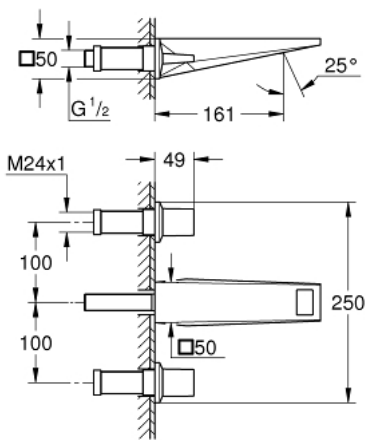

20 628 DC0 ALLURE BRILLIANT ЗМІШУВАЧ ДЛЯ РАКОВИНИ НА 3 ОТВОРИ 1/2" М-РОЗМІРУ

ОПИС ПРОДУКТУ

- Колір: суперсталь
- настінний монтаж
- без блоку прихованого монтажу
- комплект верхньої монтажної частини для 29 025 002
- керамічні вентиля для гарячої та холодної води, 1/2" - 90°
- покриття GROHE LongLife
- GROHE EcoJoy – технологія неперевершеного потоку при економічному використанні води
- максимальна витрата (при тиску 3 бар) 5 л/хв
- вилив із вбудованим аератором
- міжосьова відстань 200 мм
- виступ 161 мм
- мінімальний рекомендований тиск 1.0 бар

20 628 DC0 ALLURE BRILLIANT ЗМІШУВАЧ ДЛЯ РАКОВИНИ НА 3 ОТВОРИ 1/2" М-РОЗМІРУ

ЗАПАСНІ ЧАСТИНИ , жовтня 2021 – зараз

- 1: Пара рукояток (Артикул запчастини 48326DC0)
- 2: Подовжувач для шпинделя (Артикул запчастини 45988000)
- 3: Заїзд (Артикул запчастини 46794DC0)