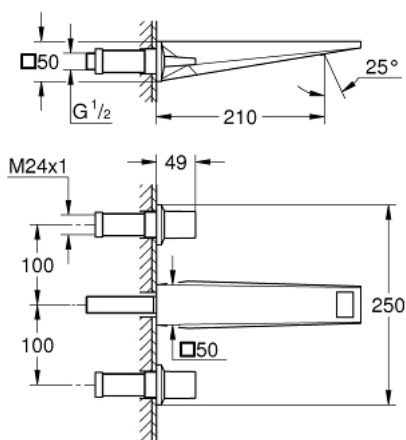

## 20 629 000 ALLURE BRILLIANT ЗМІШУВАЧ ДЛЯ РАКОВИНИ НА 3 ОТВОРИ, 1/2", L-РОЗМІРУ

### ОПИС ПРОДУКТУ

- Колір: хром
- настінний монтаж
- без блоку прихованого монтажу
- комплект верхньої монтажної частини для 29 025 002
- керамічні вентиля для гарячої та холодної води, 1/2" - 90°
- GROHE LongLife поверхня
- GROHE EcoJoy – технологія неперевершеного потоку при економному використанні води
- максимальна витрата (при тиску 3 бар) 5 л/хв
- вилив із вбудованим аератором
- міжосьова відстань 200 мм
- виступ 210 мм
- мінімальний рекомендований тиск 1.0 бар

20 629 000 **ALLURE BRILLIANT ЗМІШУВАЧ ДЛЯ РАКОВИНИ НА 3 ОТВОРИ, 1/2", L-РОЗМІРУ**

**ЗАПАСНІ ЧАСТИНИ** , жовтня 2021 – зараз

- 1: Пара рукояток (Артикул запчастини 48326000)
- 2: Подовжувач для шпинделя (Артикул запчастини 45988000)
- 3: Заїзд (Артикул запчастини 46794000)