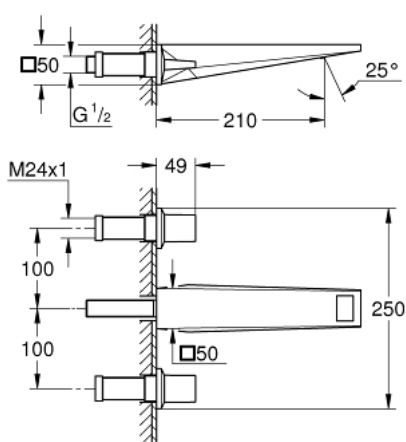

20 629 AL0 ALLURE BRILLIANT ЗМІШУВАЧ ДЛЯ РАКОВИНИ НА 3 ОТВОРИ, 1/2", L-РОЗМІРУ

ОПИС ПРОДУКТУ

- Колір: графіт темний матовий
- настінний монтаж
- без блоку прихованого монтажу
- комплект верхньої монтажної частини для 29 025 002
- керамічні вентиля для гарячої та холодної води, 1/2" - 90°
- покриття GROHE LongLife
- GROHE EcoJoy – технологія неперевершеного потоку при економному використанні води
- максимальна витрата (при тиску 3 бар) 5 л/хв
- вилив із вбудованим аератором
- міжосьова відстань 200 мм
- виступ 210 мм
- мінімальний рекомендований тиск 1.0 бар

20 629 AL0 ALLURE BRILLIANT ЗМІШУВАЧ ДЛЯ РАКОВИНИ НА 3 ОТВОРИ, 1/2", L-РОЗМІРУ

ЗАПАСНІ ЧАСТИНИ , жовтня 2021 – зараз

- 1: Пара рукояток (Артикул запчастини 48326AL0)
- 2: Подовжувач для шпинделя (Артикул запчастини 45988000)
- 3: Заїзд (Артикул запчастини 46794AL0)