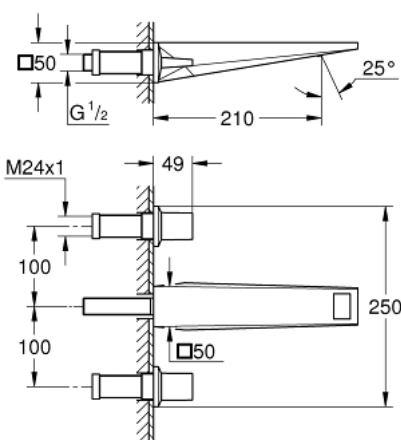

20 629 DC0 ALLURE BRILLIANT ЗМІШУВАЧ ДЛЯ РАКОВИНИ НА 3 ОТВОРИ, 1/2", L-РОЗМІРУ

ОПИС ПРОДУКТУ

- Колір: суперсталь
- настінний монтаж
- без блоку прихованого монтажу
- комплект верхньої монтажної частини для 29 025 002
- керамічні вентиля для гарячої та холодної води, 1/2" - 90°
- покриття GROHE LongLife
- GROHE EcoJoy – технологія неперевершеного потоку при економічному використанні води
- максимальна витрата (при тиску 3 бар) 5 л/хв
- вилив із вбудованим аератором
- міжосьова відстань 200 мм
- виступ 210 мм
- мінімальний рекомендований тиск 1.0 бар

20 629 DC0 ALLURE BRILLIANT ЗМІШУВАЧ ДЛЯ РАКОВИНИ НА 3 ОТВОРИ, 1/2", L-РОЗМІРУ

ЗАПАСНІ ЧАСТИНИ , жовтня 2021 – зараз

- 1: Пара рукояток (Артикул запчастини 48326DC0)
- 2: Подовжувач для шпинделя (Артикул запчастини 45988000)
- 3: Заїзд (Артикул запчастини 46794DC0)