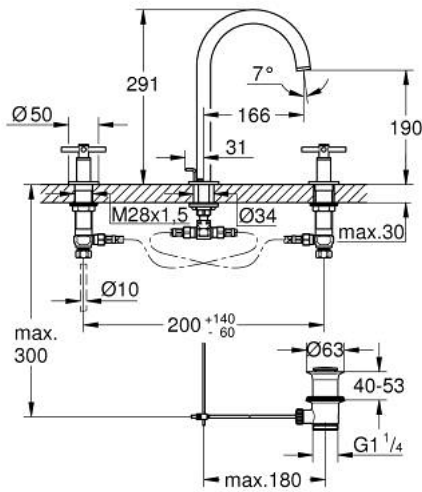

20 643 000 ATRIO ЗМІШУВАЧ ДЛЯ РАКОВИНИ НА 3 ОТВОРИ, 1/2", L-РОЗМІРУ

ОПИС ПРОДУКТУ

- Колір: хром
- керамічні вентиля 1/2", 90°
- GROHE LongLife поверхня
- GROHE EcoJoy – технологія неперевершеного потоку при економному використанні води
- максимальна витрата (при тиску 3 бар) 5 л/хв
- обертовий трубкоподібний вилив із аератором і стопором
- регульована площина обертання 0° / 150° / 360°
- набір донних клапанів 1 1/4"
- герметичні гнучкі з'єднувальні шланги між виливом і боковими вентилями
- з хрестоподібними рукоятками
- Два різні набори ковпачків для рукояток: один із маркуванням "H" і "C", один без маркування.

20 643 000 ATRIO ЗМІШУВАЧ ДЛЯ РАКОВИНИ НА 3 ОТВОРИ, 1/2", L-РОЗМІРУ

ЗАПАСНІ ЧАСТИНИ , жовтня 2021 – зараз

- 1: Хрестоподібні ручки (Артикул запчастини 14215000)
- 2: Керамічна голівка 1/2" (Артикул запчастини 45882000)
- 2.1: Ущільнювальне кільце Ø 18,2 x Ø 1,7 (Артикул запчастини 0392400M)
- 3: Керамічна голівка 1/2" (Артикул запчастини 45883000)
- 3.1: Ущільнювальне кільце Ø 18,2 x Ø 1,7 (Артикул запчастини 0392400M)
- 4: Накідна гайка 1/2" (Артикул запчастини 1290100M)
- 4.1: Волокнистий ущільнювач Ø 18,5 x Ø 12 x 2 (Артикул запчастини 0138900M)
- 5: Вилив (Артикул запчастини 1012980000)
- 5.1: Спрямовувач ламінарного потоку (Артикул запчастини 48408000)
- 5.2: Запобіжне кільце (Артикул запчастини 4826600M)
- 5.3: Ущільнювальна шайба (Артикул запчастини 0128500M)
- 6: Висувний стрижень (Артикул запчастини 65196000)
- 7: Фіксуєчий затискач (Артикул запчастини 6554100M)
- 8: Гнучкий з'єднувальний шланг (Артикул запчастини 45704000)
- 9: Комплект сливу 1 1/4" (Артикул запчастини 28910000)
- 9.1: Заглушка (Артикул запчастини 07182000)
- 9.2: Ексцентриковий стрижень (Артикул запчастини 07052000)
- 10: З'єднувальна гайка 1/2" x 14,5 мм (Артикул запчастини 1290200M)*
- 11: Ексцентриковий стрижень (Артикул запчастини 07341000)*