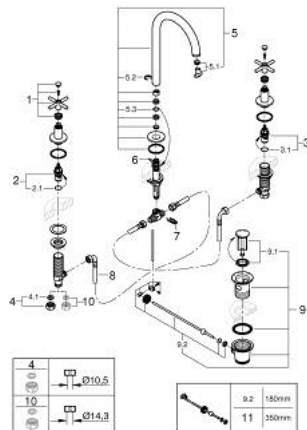

20 643 000 ATRIO ЗМІШУВАЧ ДЛЯ РАКОВИНИ НА 3 ОТВОРИ, 1/2", L-РОЗМІРУ

ОПИС ПРОДУКТУ

- Колір: хром
- керамічні вентиля 1/2", 90°
- GROHE LongLife поверхня
- GROHE EcoJoy – технологія неперевершеного потоку при економному використанні води
- максимальна витрата (при тиску 3 бар) 5 л/хв
- обертовий трубкоподібний вилив із аератором і стопором
- регульована площина обертання 0° / 150° / 360°
- набір донних клапанів 1 1/4"
- герметичні гнучкі з'єднувальні шланги між виливом і боковими вентилями
- з хрестоподібними рукоятками
- Два різні набори ковпачків для рукояток: один із маркуванням "H" і "C", один без маркування.

20 643 000 ATRIO ЗМІШУВАЧ ДЛЯ РАКОВИНИ НА 3 ОТВОРИ, 1/2", L-РОЗМІРУ

ЗАПАСНІ ЧАСТИНИ , жовтня 2021 – зараз

- 1: Хрестоподібні ручки (Артикул запчастини 14215000)
- 2: Керамічна голівка 1/2" (Артикул запчастини 45882000)
- 2.1: Ущільнювальне кільце Ø 18,2 x Ø 1,7 (Артикул запчастини 0392400M)
- 3: Керамічна голівка 1/2" (Артикул запчастини 45883000)
- 3.1: Ущільнювальне кільце Ø 18,2 x Ø 1,7 (Артикул запчастини 0392400M)
- 4: Накідна гайка 1/2" (Артикул запчастини 1290100M)
- 4.1: Волокнистий ущільнювач Ø 18,5 x Ø 12 x 2 (Артикул запчастини 0138900M)
- 5: Вилив (Артикул запчастини 1012980000)
- 5.1: Спрямовувач ламінарного потоку (Артикул запчастини 48408000)
- 5.2: Запобіжне кільце (Артикул запчастини 4826600M)
- 5.3: Ущільнювальна шайба (Артикул запчастини 0128500M)
- 6: Висувний стрижень (Артикул запчастини 65196000)
- 7: Фіксуєчий затискач (Артикул запчастини 6554100M)
- 8: Гнучкий з'єднувальний шланг (Артикул запчастини 45704000)
- 9: Комплект сливу 1 1/4" (Артикул запчастини 28910000)
- 9.1: Заглушка (Артикул запчастини 07182000)
- 9.2: Ексцентриковий стрижень (Артикул запчастини 07052000)
- 10: З'єднувальна гайка 1/2" x 14,5 мм (Артикул запчастини 1290200M)*
- 11: Ексцентриковий стрижень (Артикул запчастини 07341000)*