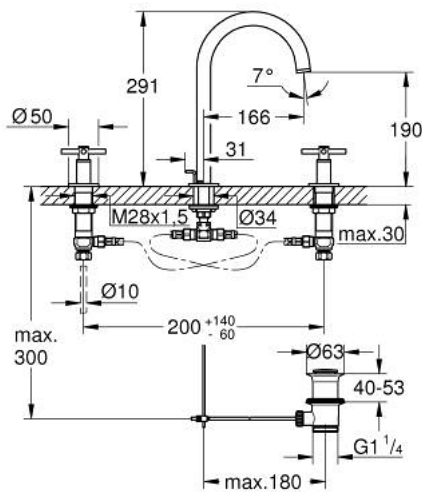

## 20 643 AL0 ATRIO ЗМІШУВАЧ ДЛЯ РАКОВИНИ НА 3 ОТВОРИ, 1/2", L-РОЗМІРУ

### ОПИС ПРОДУКТУ

- Колір: графіт темний матовий
- керамічні вентиля 1/2", 90°
- покриття GROHE LongLife
- GROHE EcoJoy – технологія неперевершеного потоку при економному використанні води
- максимальна витрата (при тиску 3 бар) 5 л/хв
- обертовий трубкоподібний вилив із аератором і стопором
- регульована площина обертання 0° / 150° / 360°
- набір донних клапанів 1 1/4"
- герметичні гнучкі з'єднувальні шланги між виливом і боковими вентилями
- з хрестоподібними рукоятками
- Два різні набори ковпачків для рукояток: один із маркуванням "H" і "C", один без маркування.

### ЗАПАСНІ ЧАСТИНИ , жовтня 2021 – зараз

- 1: Хрестоподібні ручки (Артикул запчастини 14215AL0)
- 2: Керамічна голівка 1/2" (Артикул запчастини 45882000)
- 2.1: Ущільнювальне кільце Ø 18,2 x Ø 1,7 (Артикул запчастини 0392400M)
- 3: Керамічна голівка 1/2" (Артикул запчастини 45883000)
- 3.1: Ущільнювальне кільце Ø 18,2 x Ø 1,7 (Артикул запчастини 0392400M)
- 4: Накідна гайка 1/2" (Артикул запчастини 1290100M)
- 4.1: Волокнистий ущільнювач Ø 18,5 x Ø 12 x 2 (Артикул запчастини 0138900M)
- 5: Вилив (Артикул запчастини 101298AL00)
- 5.1: Спрямовувач ламінарного потоку (Артикул запчастини 48408000)
- 5.2: Запобіжне кільце (Артикул запчастини 4826600M)
- 5.3: Ущільнювальна шайба (Артикул запчастини 0128500M)
- 6: Висувний стрижень (Артикул запчастини 65196AL0)
- 7: Фіксуєчий затискач (Артикул запчастини 6554100M)
- 8: Гнучкий з'єднувальний шланг (Артикул запчастини 45704000)
- 9: Комплект сливу 1 1/4" (Артикул запчастини 28910AL0)
- 9.1: Заглушка (Артикул запчастини 07182AL0)
- 9.2: Ексцентриковий стрижень (Артикул запчастини 07052000)
- 10: З'єднувальна гайка 1/2" x 14,5 мм (Артикул запчастини 1290200M)\*
- 11: Ексцентриковий стрижень (Артикул запчастини 07341000)\*