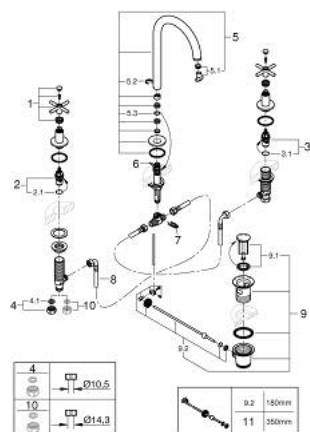

## 20 643 AL0 ATRIO ЗМІШУВАЧ ДЛЯ РАКОВИНИ НА 3 ОТВОРИ, 1/2", L-РОЗМІРУ

### ОПИС ПРОДУКТУ

- Колір: графіт темний матовий
- керамічні вентиля 1/2", 90°
- покриття GROHE LongLife
- GROHE EcoJoy – технологія неперевершеного потоку при економному використанні води
- максимальна витрата (при тиску 3 бар) 5 л/хв
- обертовий трубкоподібний вилив із аератором і стопором
- регульована площина обертання 0° / 150° / 360°
- набір донних клапанів 1 1/4"
- герметичні гнучкі з'єднувальні шланги між виливом і боковими вентилями
- з хрестоподібними рукоятками
- Два різні набори ковпачків для рукояток: один із маркуванням "H" і "C", один без маркування.

### ЗАПАСНІ ЧАСТИНИ , жовтня 2021 – зараз

- 1: Хрестоподібні ручки (Артикул запчастини 14215AL0)
- 2: Керамічна голівка 1/2" (Артикул запчастини 45882000)
- 2.1: Ущільнювальне кільце Ø 18,2 x Ø 1,7 (Артикул запчастини 0392400M)
- 3: Керамічна голівка 1/2" (Артикул запчастини 45883000)
- 3.1: Ущільнювальне кільце Ø 18,2 x Ø 1,7 (Артикул запчастини 0392400M)
- 4: Накідна гайка 1/2" (Артикул запчастини 1290100M)
- 4.1: Волокнистий ущільнювач Ø 18,5 x Ø 12 x 2 (Артикул запчастини 0138900M)
- 5: Вилив (Артикул запчастини 101298AL00)
- 5.1: Спрямовувач ламінарного потоку (Артикул запчастини 48408000)
- 5.2: Запобіжне кільце (Артикул запчастини 4826600M)
- 5.3: Ущільнювальна шайба (Артикул запчастини 0128500M)
- 6: Висувний стрижень (Артикул запчастини 65196AL0)
- 7: Фіксуєчий затискач (Артикул запчастини 6554100M)
- 8: Гнучкий з'єднувальний шланг (Артикул запчастини 45704000)
- 9: Комплект сливу 1 1/4" (Артикул запчастини 28910AL0)
- 9.1: Заглушка (Артикул запчастини 07182AL0)
- 9.2: Ексцентриковий стрижень (Артикул запчастини 07052000)
- 10: З'єднувальна гайка 1/2" x 14,5 мм (Артикул запчастини 1290200M)\*
- 11: Ексцентриковий стрижень (Артикул запчастини 07341000)\*