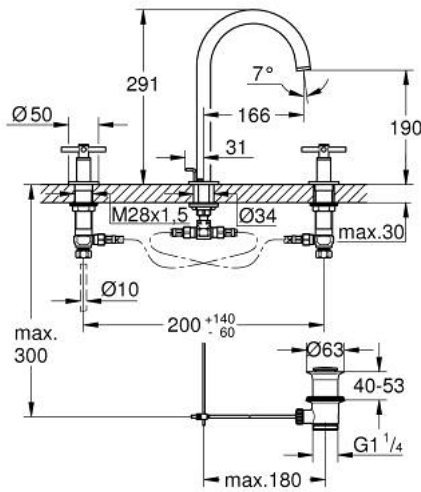

## 20 643 DA0 ATRIO ЗМІШУВАЧ ДЛЯ РАКОВИНИ НА 3 ОТВОРИ, 1/2", L-РОЗМІРУ

### ЗАПАСНІ ЧАСТИНИ , жовтня 2021 – зараз

- 1: Хрестоподібні ручки (Артикул запчастини 14215DA0)
- 2: Керамічна голівка 1/2" (Артикул запчастини 45882000)
- 2.1: Ущільнювальне кільце Ø 18,2 x Ø 1,7 (Артикул запчастини 0392400M)
- 3: Керамічна голівка 1/2" (Артикул запчастини 45883000)
- 3.1: Ущільнювальне кільце Ø 18,2 x Ø 1,7 (Артикул запчастини 0392400M)
- 4: Накідна гайка 1/2" (Артикул запчастини 1290100M)
- 4.1: Волокнистий ущільнювач Ø 18,5 x Ø 12 x 2 (Артикул запчастини 0138900M)
- 5: Вилив (Артикул запчастини 101298DA00)
- 5.1: Спрямовувач ламінарного потоку (Артикул запчастини 48408000)
- 5.2: Запобіжне кільце (Артикул запчастини 4826600M)
- 5.3: Ущільнювальна шайба (Артикул запчастини 0128500M)
- 6: Висувний стрижень (Артикул запчастини 65196DA0)
- 7: Фіксуючий затискач (Артикул запчастини 6554100M)
- 8: Гнучкий з'єднувальний шланг (Артикул запчастини 45704000)
- 9: Комплект сливу 1 1/4" (Артикул запчастини 28910DA0)
- 9.1: Заглушка (Артикул запчастини 07182DA0)
- 9.2: Ексцентриковий стрижень (Артикул запчастини 07052000)
- 10: З'єднувальна гайка 1/2" x 14,5 мм (Артикул запчастини 1290200M)\*
- 11: Ексцентриковий стрижень (Артикул запчастини 07341000)\*