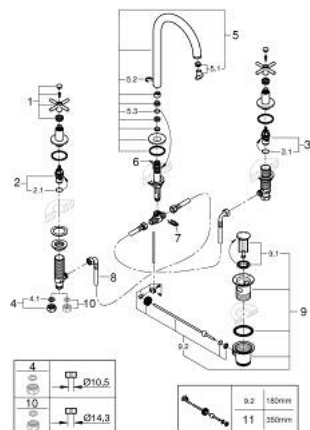

## 20 643 DA0 ATRIO ЗМІШУВАЧ ДЛЯ РАКОВИНИ НА 3 ОТВОРИ, 1/2", L-РОЗМІРУ

### ОПИС ПРОДУКТУ

- Колір: теплий захід сонця
- керамічні вентиля 1/2", 90°
- покриття GROHE LongLife
- GROHE EcoJoy – технологія неперевершеного потоку при економному використанні води
- максимальна витрата (при тиску 3 бар) 5 л/хв
- обертовий трубкоподібний вилив із аератором і стопором
- регульована площина обертання 0° / 150° / 360°
- набір донних клапанів 1 1/4"
- герметичні гнучкі з'єднувальні шланги між виливом і боковими вентилями
- з хрестоподібними рукоятками
- Два різні набори ковпачків для рукояток: один із маркуванням "H" і "C", один без маркування.

### ЗАПАСНІ ЧАСТИНИ , жовтня 2021 – зараз

- 1: Хрестоподібні ручки (Артикул запчастини 14215DA0)
- 2: Керамічна голівка 1/2" (Артикул запчастини 45882000)
- 2.1: Ущільнювальне кільце Ø 18,2 x Ø 1,7 (Артикул запчастини 0392400M)
- 3: Керамічна голівка 1/2" (Артикул запчастини 45883000)
- 3.1: Ущільнювальне кільце Ø 18,2 x Ø 1,7 (Артикул запчастини 0392400M)
- 4: Накідна гайка 1/2" (Артикул запчастини 1290100M)
- 4.1: Волокнистий ущільнювач Ø 18,5 x Ø 12 x 2 (Артикул запчастини 0138900M)
- 5: Вилив (Артикул запчастини 101298DA00)
- 5.1: Спрямовувач ламінарного потоку (Артикул запчастини 48408000)
- 5.2: Запобіжне кільце (Артикул запчастини 4826600M)
- 5.3: Ущільнювальна шайба (Артикул запчастини 0128500M)
- 6: Висувний стрижень (Артикул запчастини 65196DA0)
- 7: Фіксуючий затискач (Артикул запчастини 6554100M)
- 8: Гнучкий з'єднувальний шланг (Артикул запчастини 45704000)
- 9: Комплект сливу 1 1/4" (Артикул запчастини 28910DA0)
- 9.1: Заглушка (Артикул запчастини 07182DA0)
- 9.2: Ексцентриковий стрижень (Артикул запчастини 07052000)
- 10: З'єднувальна гайка 1/2" x 14,5 мм (Артикул запчастини 1290200M)\*
- 11: Ексцентриковий стрижень (Артикул запчастини 07341000)\*